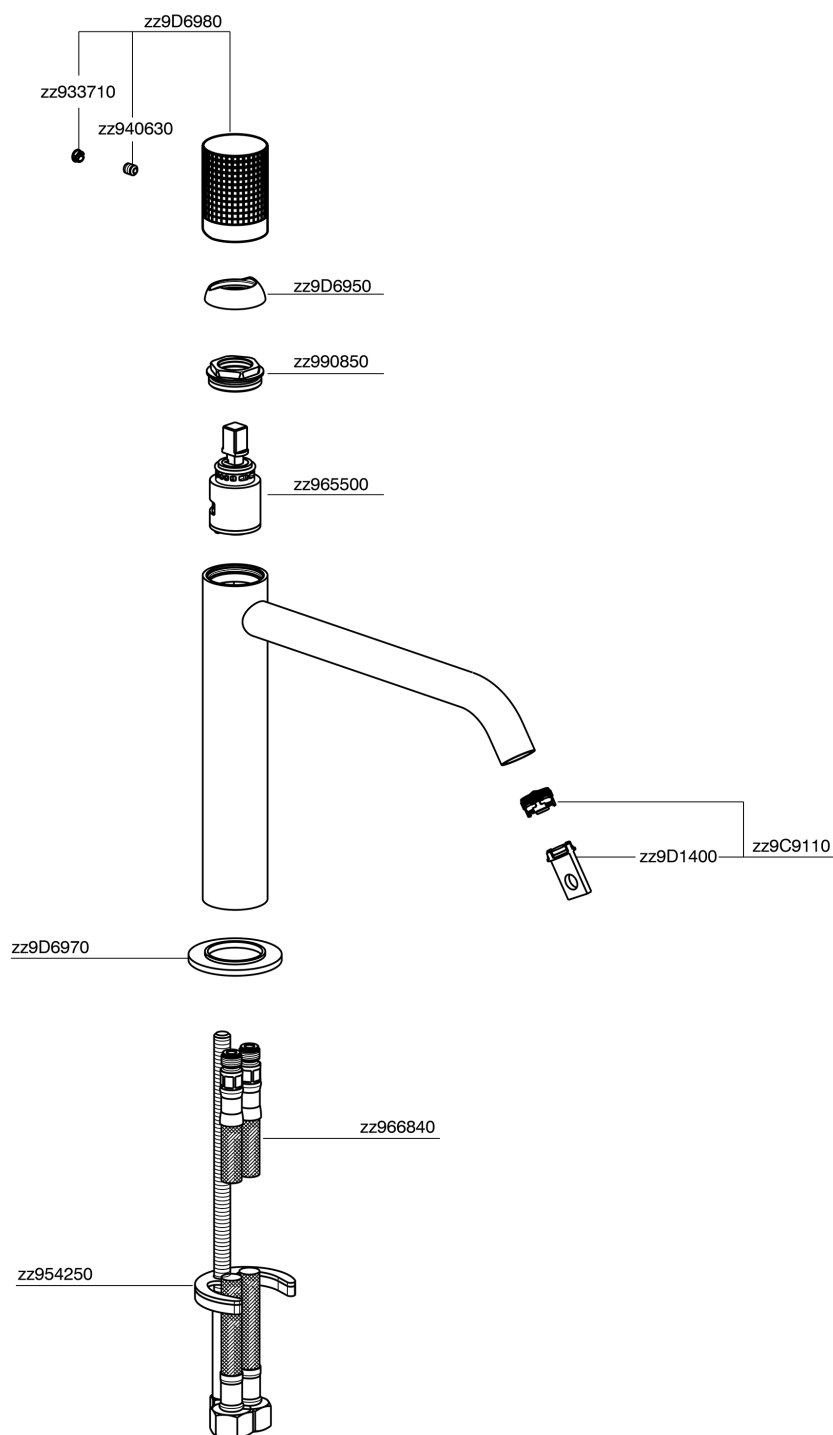

Miscelatore monocomando lavabo medio X32

MODELLO **X1001504**

Miscelatore monocomando lavabo medio, senza scarico automatico, flex inox G.3/8", Inox AISI 316L

FINITURE DISPONIBILI

-  **5H** 5H Dark Brass Brushed
-  **5L** 5L Black Titanium Spazzolato
-  **5N** 5N Oro Rosa Spazzolato
-  **D1** D1 Inox Spazzolato

CARATTERISTICHE

Ricambio Cartuccia **ZZ96550000**

Cartuccia Monocomando 25 mm

Miscelatore monocomando lavabo medio X32

X1001504

<https://www.cisal.it/miscelatore-monocomando-lavabo-medio-x32x1001504>

2023-10-09