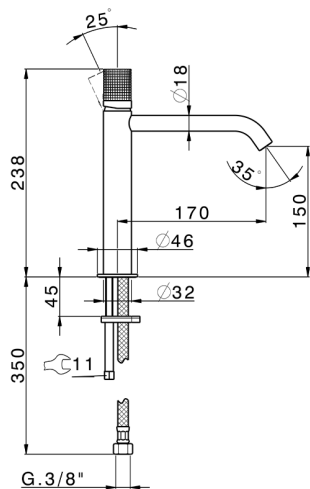

Miscelatore monocomando lavabo medio X32

MODELLO **X1001504**

Miscelatore monocomando lavabo medio, senza scarico automatico, flex inox G.3/8", Inox AISI 316L

FINITURE DISPONIBILI

-  **5H** 5H Dark Brass Brushed
-  **5L** 5L Black Titanium Spazzolato
-  **5N** 5N Oro Rosa Spazzolato
-  **D1** D1 Inox Spazzolato

CARATTERISTICHE

Ricambio Cartuccia **ZZ96550000**

Cartuccia Monocomando 25 mm

Miscelatore monocomando lavabo medio X32

X1001504

<https://www.cisal.it/miscelatore-monocomando-lavabo-medio-x32x1001504>

2023-10-09