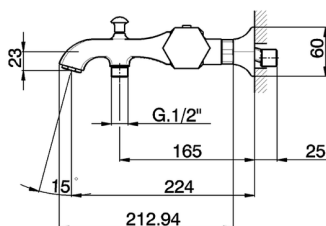

Miscelatore termostatico vasca CHERIE

MODELLO **CET27010**

Miscelatore termostatico vasca, senza completo doccia, attacco per flessibile 1/2" M

FINITURE DISPONIBILI

-  **21** 21 Cromo
-  **24** 24 Oro
-  **2B** 2B Nichel Lucido
-  **2P** 2P Oro Rosa

CARATTERISTICHE

Ricambio Cartuccia **22.04A.AR - ZZ97279004**

Cartuccia Termostatica Argo 2 (filtro lungo)

SafeTouch

Il sistema SafeTouch Cisal mantiene il corpo del miscelatore freddo al tatto durante il funzionamento.