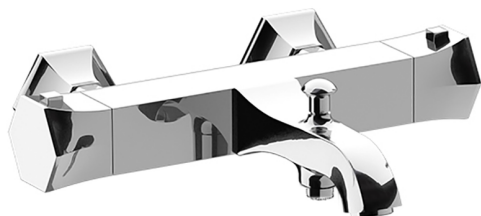

Miscelatore termostatico vasca CHERIE

MODELLO **CET27010**

Miscelatore termostatico vasca, senza completo doccia, attacco per flessibile 1/2" M

FINITURE DISPONIBILI

-  **21** 21 Cromo
-  **24** 24 Oro
-  **2B** 2B Nichel Lucido
-  **2P** 2P Oro Rosa

CARATTERISTICHE

Ricambio Cartuccia **22.04A.AR - ZZ97279004**

Cartuccia Termostatica Argo 2 (filtro lungo)

SafeTouch

Il sistema SafeTouch Cisal mantiene il corpo del miscelatore freddo al tatto durante il funzionamento.

Termostatico

Il Termostatico Cisal è il tuo personale gestore dell'acqua che ti aiuta a gestire e controllare acqua ed energia senza sprechi.

Miscelatore termostatico vasca CHERIE

CET27010

<https://www.cisal.it/miscelatore-termostatico-vasca-cherie/cet27010>