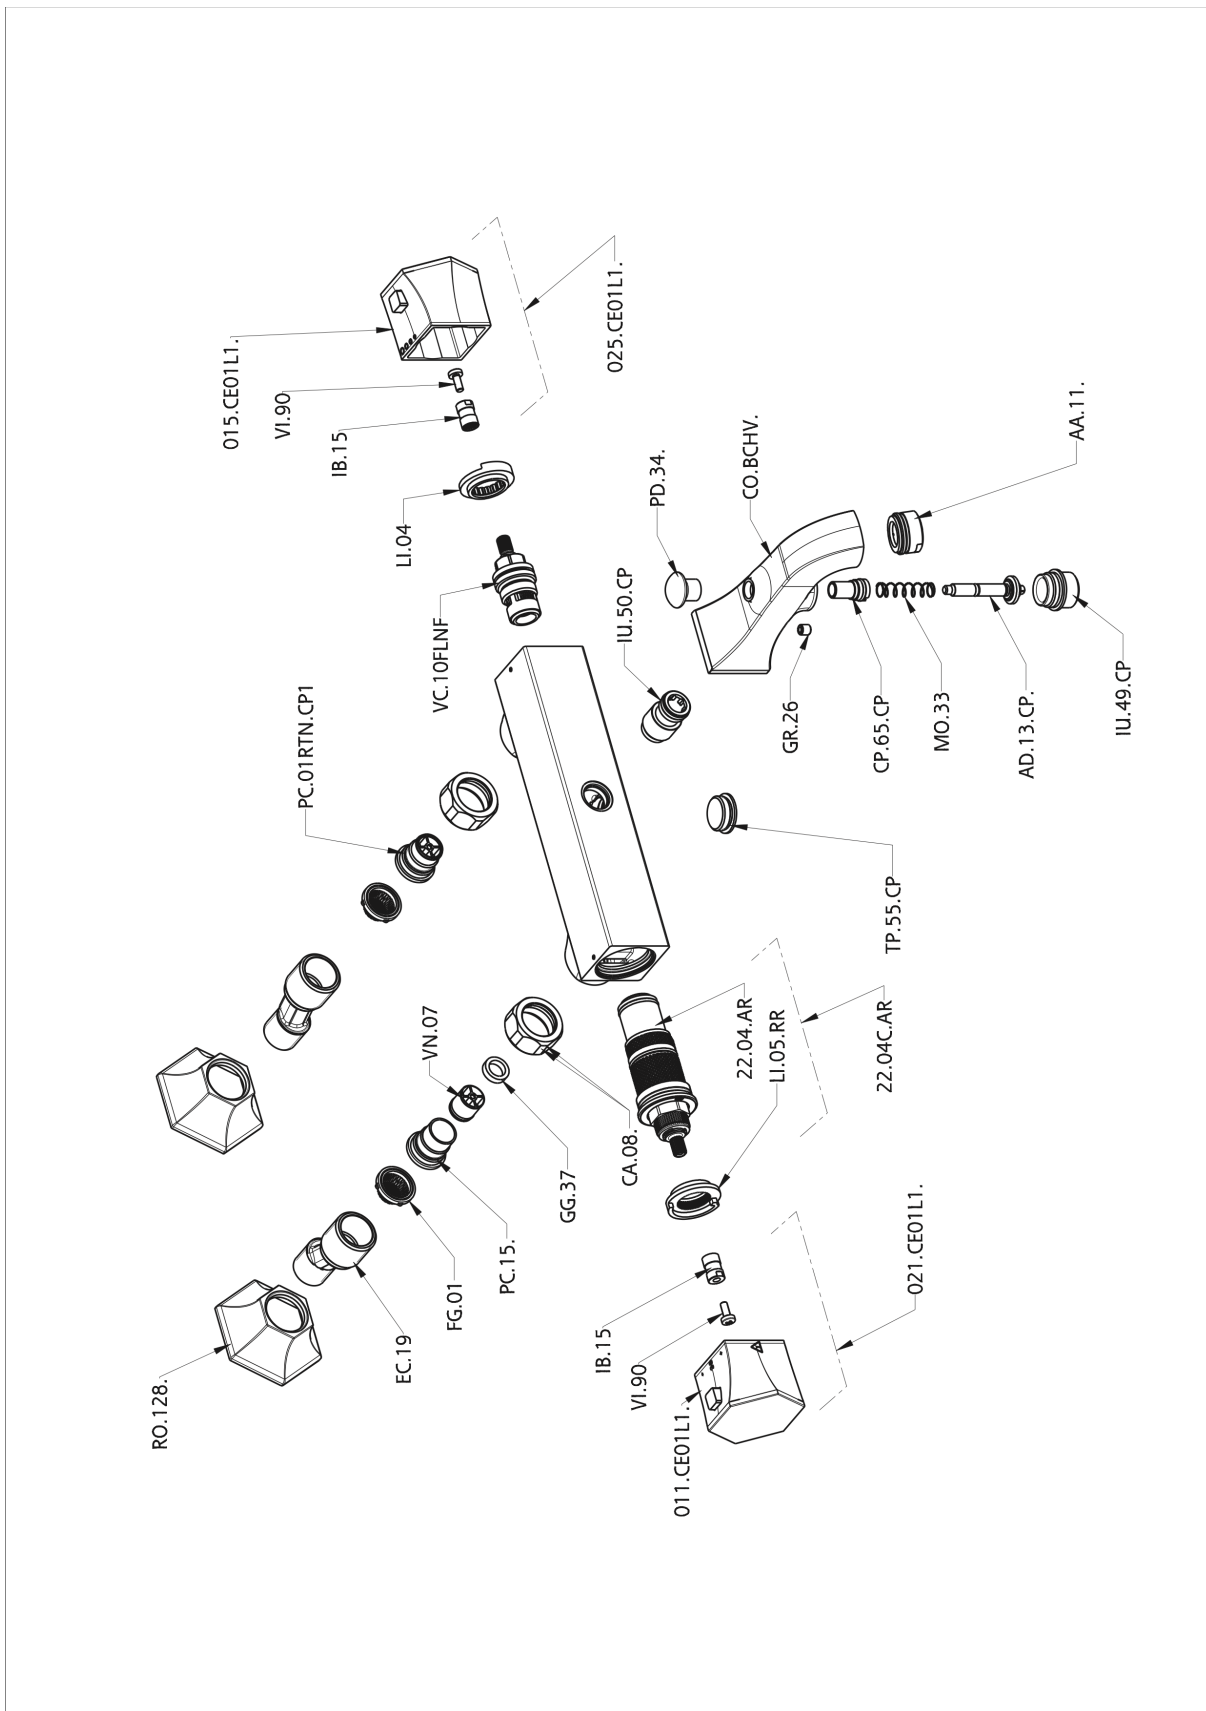

Miscelatore termostatico vasca CHERIE

MODELLO **CET27010**

Miscelatore termostatico vasca, senza completo doccia, attacco per flessibile 1/2" M

FINITURE DISPONIBILI

-  **21** 21 Cromo
-  **24** 24 Oro
-  **2B** 2B Nichel Lucido
-  **2P** 2P Oro Rosa

CARATTERISTICHE

Ricambio Cartuccia **22.04A.AR - ZZ97279004**

Cartuccia Termostatica Argo 2 (filtro lungo)

SafeTouch

Il sistema SafeTouch Cisal mantiene il corpo del miscelatore freddo al tatto durante il funzionamento.

Termostatico

Il Termostatico Cisal è il tuo personale gestore dell'acqua che ti aiuta a gestire e controllare acqua ed energia senza sprechi.

Miscelatore termostatico vasca CHERIE

CET27010

<https://www.cisal.it/miscelatore-termostatico-vasca-cherie/cet27010>