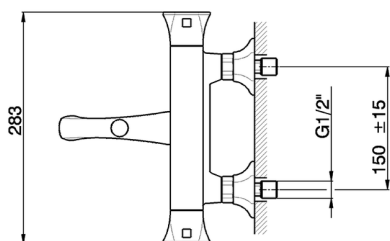

Miscelatore termostatico vasca CHERIE

MODELLO **CET27010**

Miscelatore termostatico vasca, senza completo doccia, attacco per flessibile 1/2" M

FINITURE DISPONIBILI

-  **21** 21 Cromo
-  **24** 24 Oro
-  **2B** 2B Nichel Lucido
-  **2P** 2P Oro Rosa

CARATTERISTICHE

Ricambio Cartuccia **22.04A.AR - ZZ97279004**

Cartuccia Termostatica Argo 2 (filtro lungo)

SafeTouch

Il sistema SafeTouch Cisal mantiene il corpo del miscelatore freddo al tatto durante il funzionamento.