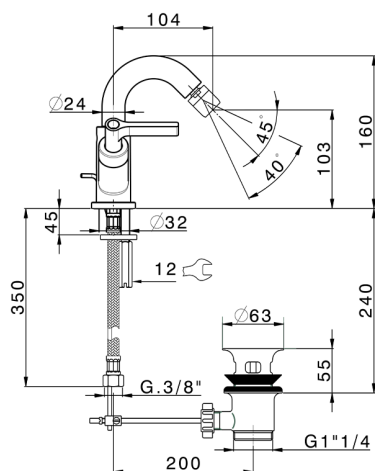

Miscelatore bidet GRACE

MODELLO **GL000550**

Miscelatore bidet, con scarico automatico 1"1/4, flex inox G.3/8"

FINITURE DISPONIBILI

-  **21** 21 Cromo
-  **2F** 2F Nichel Spazzolato
-  **2W** 2W Oro Spazzolato
-  **5H** 5H Dark Brass Brushed
-  **5L** 5L Black Titanium Spazzolato
-  **6T** 6T Cromo/Nero Opaco