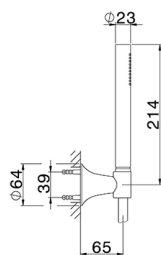

## Miscelatore monocomando vasca completo VITA

MODELLO **VI000104**

Miscelatore monocomando vasca completo, doccetta monogetto D.23 mm in Ottone, flessibile liscio SUPREME 150 cm

### CARATTERISTICHE

Ricambio Cartuccia **ZZ9A708000**

**Cartuccia Monocomando Joystick 25mm**