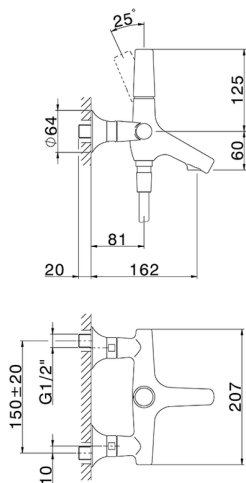

## Miscelatore monocomando vasca completo VITA

MODELLO **VI000104**

Miscelatore monocomando vasca completo, doccetta monogetto D.23 mm in Ottone, flessibile liscio SUPREME 150 cm

### CARATTERISTICHE

Ricambio Cartuccia **ZZ9A708000**

**Cartuccia Monocomando Joystick 25mm**