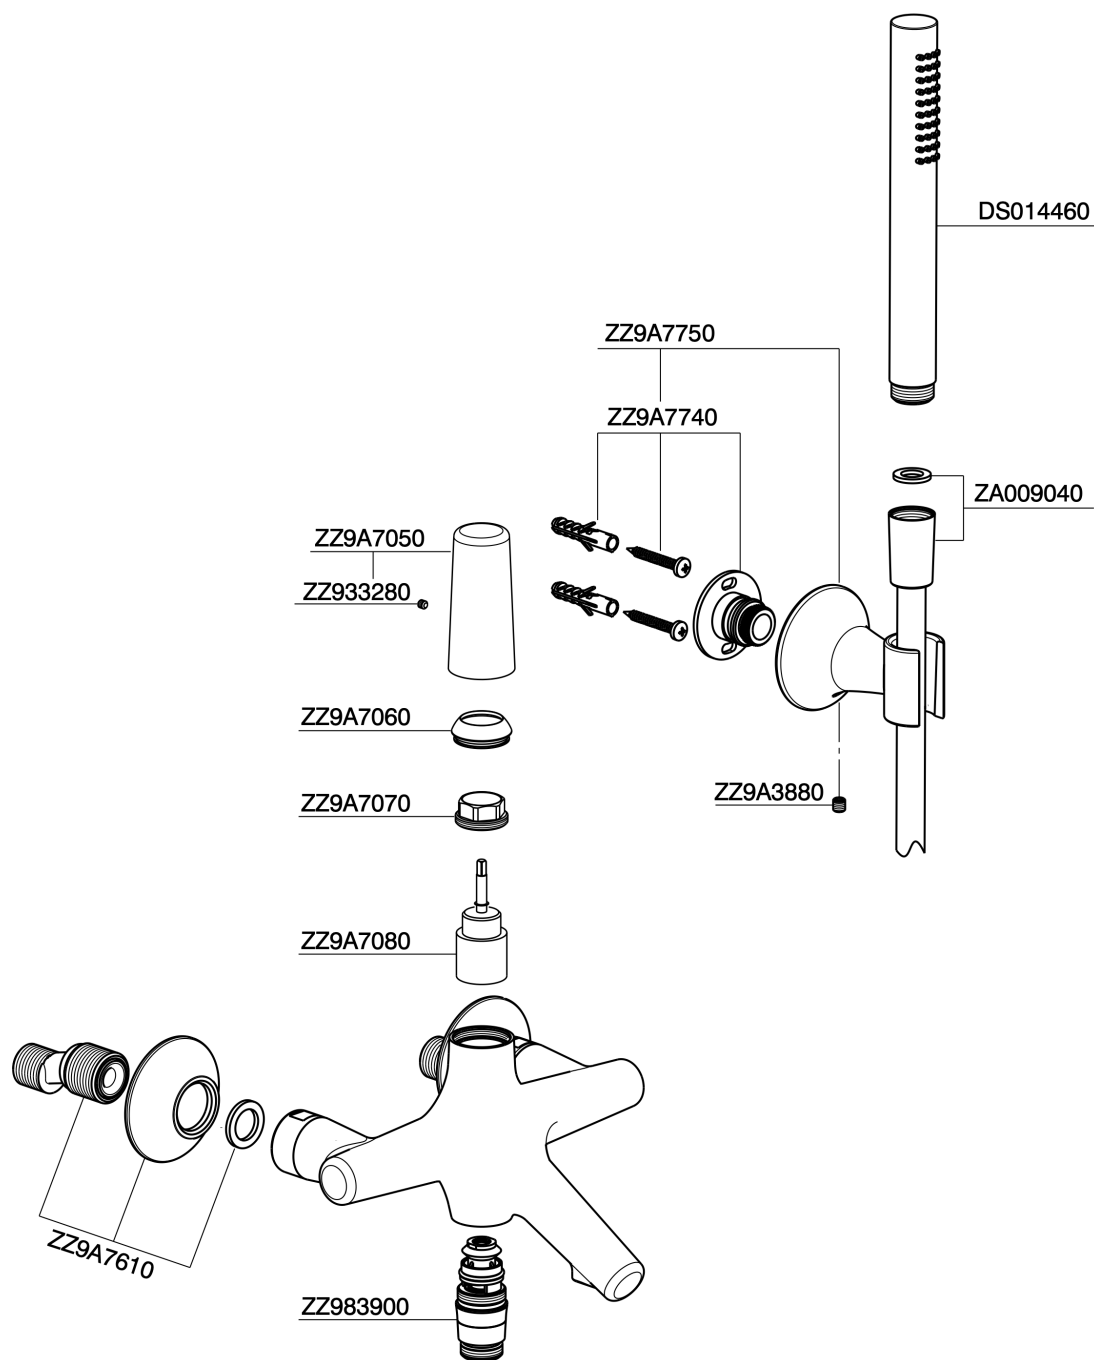

Miscelatore monocomando vasca completo VITA

VI000104

<https://www.cisal.it/miscelatore-monocomando-vasca-completo-vitavi000104>

2023-08-19