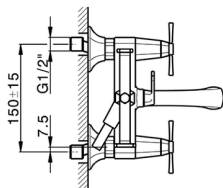

Miscelatore vasca completo CHERIE

MODELLO **CX000120**

Miscelatore vasca completo, supporto doccetta snodato murale, doccetta monogetto Chérie in Ottone, flessibile liscio SUPREME 150 cm

FINITURE DISPONIBILI

- **6T** 6T Cromo/Nero Opaco
- **7C** 7C Oro/Nero Opaco
- **7D** 7D Nichel Lucido/Nero Opaco
- **7E** 7E Oro Rosa/Nero Opaco

CARATTERISTICHE

2023-08-18