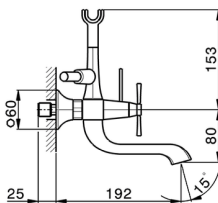

Miscelatore vasca completo CHERIE

MODELLO **CX000120**

Miscelatore vasca completo, supporto doccetta snodato murale, doccetta monogetto Chérie in Ottone, flessibile liscio SUPREME 150 cm

FINITURE DISPONIBILI

- **6T** 6T Cromo/Nero Opaco
- **7C** 7C Oro/Nero Opaco
- **7D** 7D Nichel Lucido/Nero Opaco
- **7E** 7E Oro Rosa/Nero Opaco

CARATTERISTICHE

2023-08-18