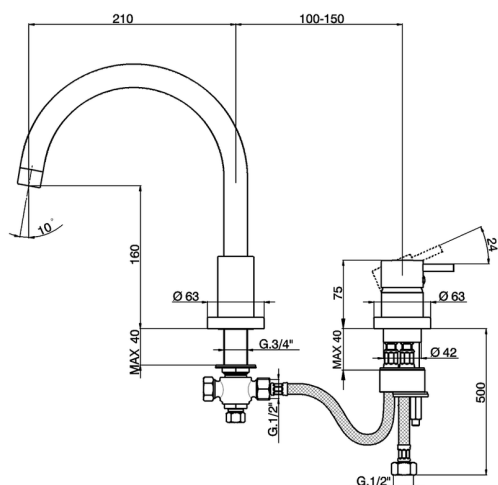

Miscelatore monocomando bordo vasca 2 fori NUOVA LESS

MODELLO **LN001250**

Miscelatore monocomando bordo vasca 2 fori

FINITURE DISPONIBILI

-  **21** 21 Cromo
-  **2F** 2F Nichel Spazzolato
-  **40** 40 Nero Opaco
-  **4Q** 4Q Bianco Opaco

CARATTERISTICHE

Ricambio Cartuccia **ZZ93196000**

Cartuccia Monocomando 38 mm

2023-08-18