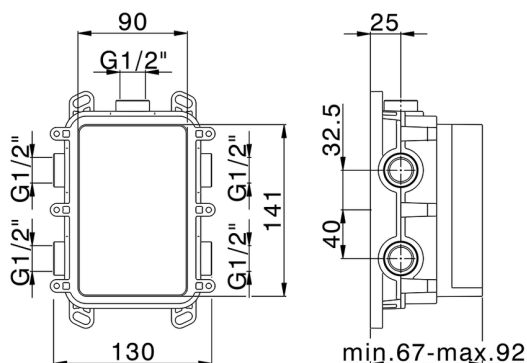

Termostatico

Il Termostatico Cisal è il tuo personale gestore dell'acqua che ti aiuta a gestire e controllare acqua ed energia senza sprechi.

2023-08-19