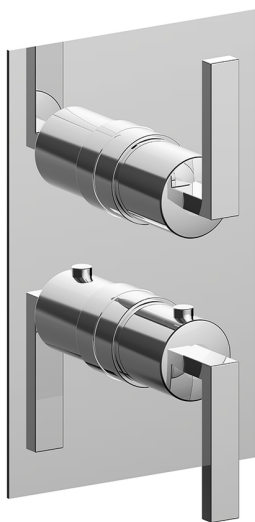

Completo Termostatico per One-Box WAVE

MODELLO **WA0BT030**

Completo Termostatico per One-Box, con devia stop 1-2-3 uscite, profondità minima di installazione 67 mm, senza parte incasso, per art. ZA00B030-ZA00B031

FINITURE DISPONIBILI

-  **21** 21 Cromo
-  **2F** 2F Nichel Spazzolato
-  **2Q** 2Q Black Titanium

CARATTERISTICHE

Ricambio Cartuccia **24.04A.PP**

Cartuccia Termostatica Plus P 8X20

Installazione **Incasso**

Parti Incasso necessarie **ZA00B031**

ZA00B030

DeviaStop

La tecnologia Devia Stop di Cisal consente con un semplice movimento rotativo di gestire la portata dell'acqua e di scegliere la modalità d'erogazione (soffione, doccetta a mano).

One-Box Universale per incasso ONE BOX

MODELLO **ZA00B031**

One-Box Universale per incasso, per termostatico o monocomando 1, 2 o 3 uscite, senza parte esterna, con silenziosi, con guarnizione per sigillatura