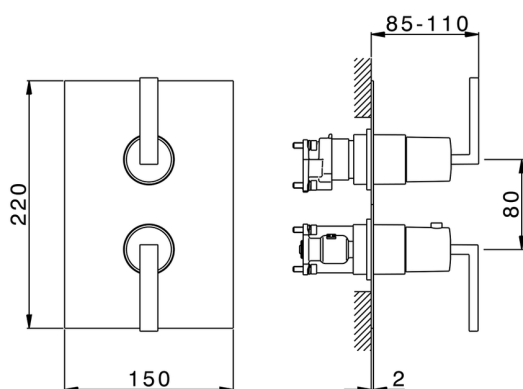

Completo Termostatico per One-Box WAVE

MODELLO **WA0BT030**

Completo Termostatico per One-Box, con devia stop 1-2-3 uscite, profondità minima di installazione 67 mm, senza parte incasso, per art. ZA00B030-ZA00B031

FINITURE DISPONIBILI

-  **21** 21 Cromo
-  **2F** 2F Nichel Spazzolato
-  **2Q** 2Q Black Titanium

CARATTERISTICHE

Ricambio Cartuccia **24.04A.PP**

Cartuccia Termostatica Plus P 8X20

Installazione **Incasso**

Parti Incasso necessarie **ZA00B031**

ZA00B030

DeviaStop

La tecnologia Devia Stop di Cisal consente con un semplice movimento rotativo di gestire la portata dell'acqua e di scegliere la modalità d'erogazione (soffione, doccetta a mano).