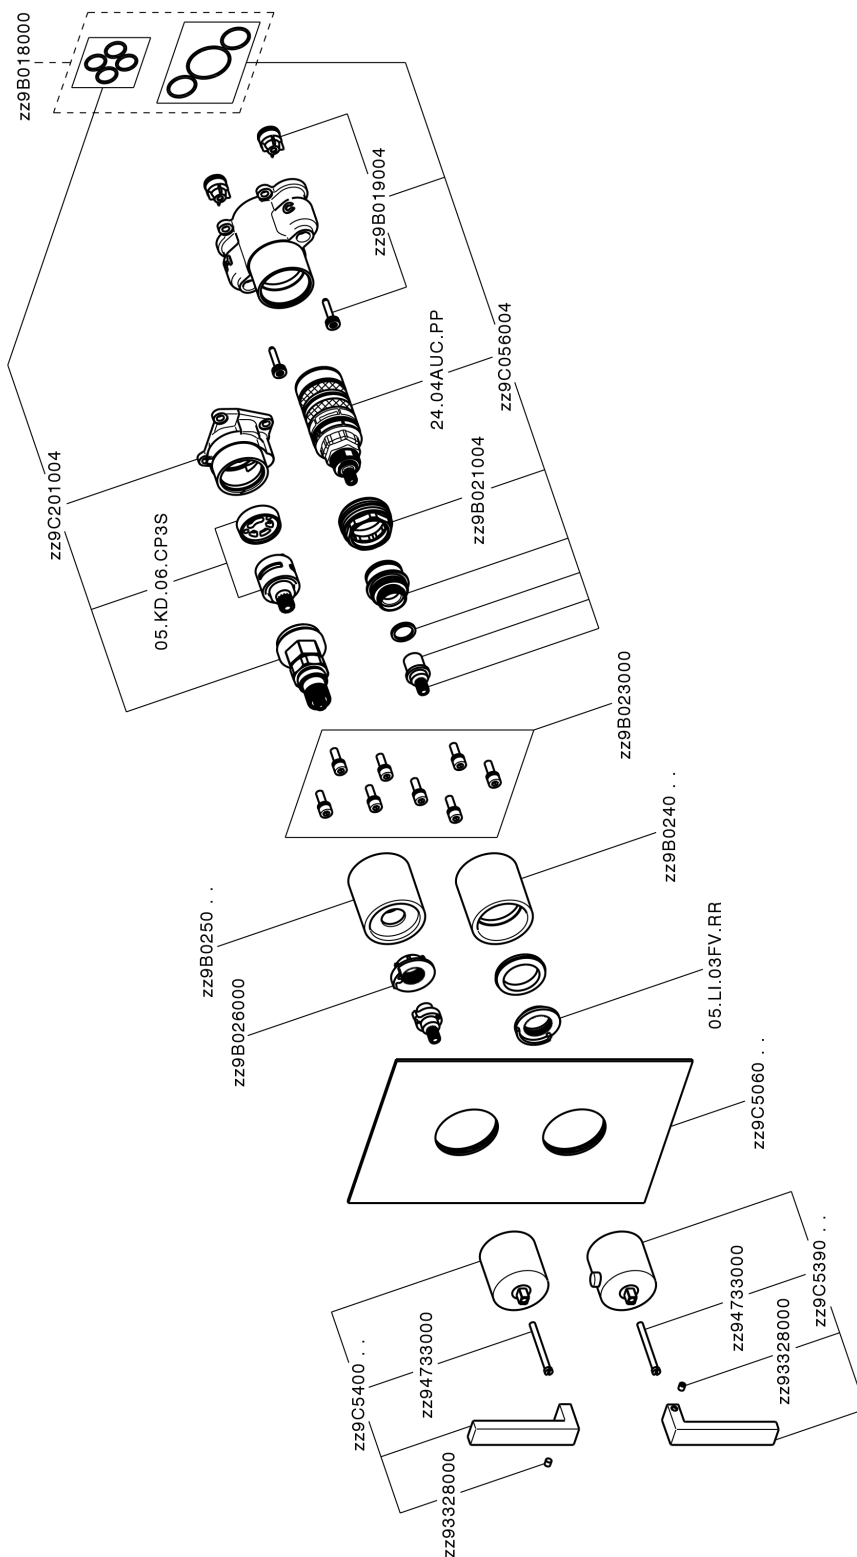

Completo Termostatico per One-Box WAVE

WA0BT030

<https://www.cisal.it/completo-termostatico-per-one-box-wavewa0bt030>