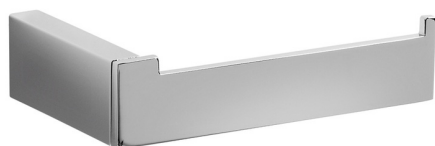

Porta rotolo ACCESSORI BAGNO

MODELLO **QU090402**

Porta rotolo

FINITURE DISPONIBILI

-  **21** 21 Cromo
-  **2B** 2B Nichel Lucido
-  **2F** 2F Nichel Spazzolato
-  **2Q** 2Q Black Titanium
-  **40** 40 Nero Opaco
-  **4Q** 4Q Bianco Opaco