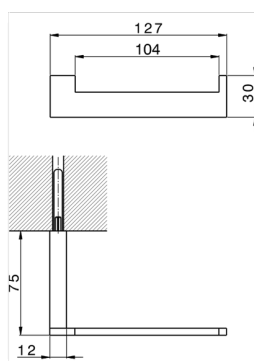

Porta rotolo ACCESSORI BAGNO

MODELLO **QU090402**

Porta rotolo

FINITURE DISPONIBILI

-  **21** 21 Cromo
-  **2B** 2B Nichel Lucido
-  **2F** 2F Nichel Spazzolato
-  **2Q** 2Q Black Titanium
-  **40** 40 Nero Opaco
-  **4Q** 4Q Bianco Opaco