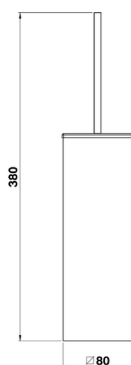

Porta scopino ACCESSORI BAGNO

MODELLO **QU090650**

Porta scopino

FINITURE DISPONIBILI

-  **21** 21 Cromo
-  **2B** 2B Nichel Lucido
-  **2F** 2F Nichel Spazzolato
-  **2Q** 2Q Black Titanium
-  **40** 40 Nero Opaco
-  **4Q** 4Q Bianco Opaco