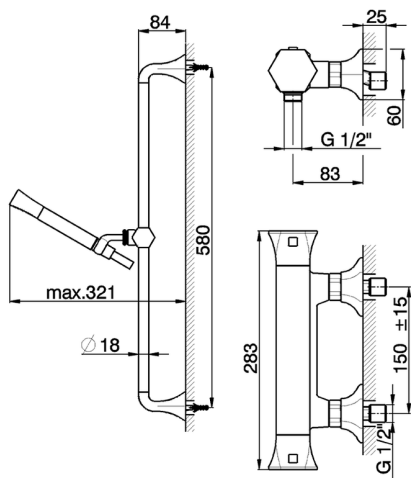

Miscelatore termostatico doccia con saliscendi **CHERIE**

MODELLO **CES01010**

Miscelatore termostatico doccia con saliscendi, asta saliscendi 58 cm con supporto scorrevole, doccetta monogetto Chérie in Ottone, flessibile liscio SUPREME 150 cm

FINITURE DISPONIBILI

-  **21** 21 Cromo
-  **24** 24 Oro
-  **2B** 2B Nichel Lucido
-  **7E** 7E Oro Rosa/Nero Opaco

CARATTERISTICHE

Ricambio Cartuccia **22.04A.AR - ZZ97279004**

Cartuccia Termostatica Argo 2 (filtro lungo)