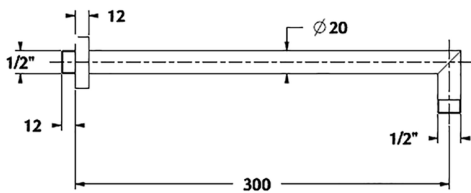

Braccio doccia SHOWER

MODELLO **DS013390**

Braccio doccia, L.300 mm D.20,5 mm, Ottone

FINITURE DISPONIBILI

- **21** 21 Cromo
- **2B** 2B Nichel Lucido
- **2P** 2P Oro Rosa
- **2W** 2W Oro Spazzolato
- **40** 40 Nero Opaco
- **4Q** 4Q Bianco Opaco

CARATTERISTICHE

2023-08-22