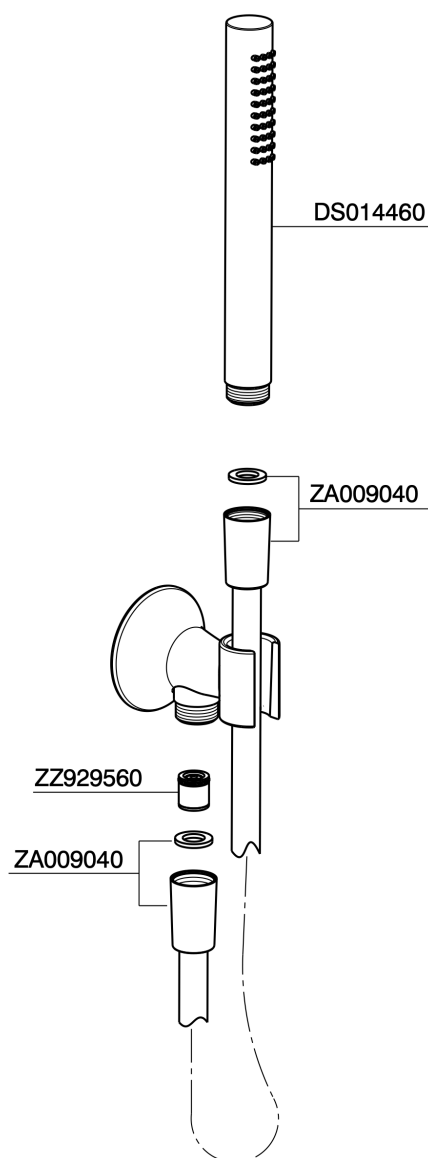

## Completo doccia con presa acqua VITA

MODELLO **VI003033**

Completo doccia con presa acqua, supporto doccetta murale, doccetta monogetto D.23 mm in Ottone, flessibile liscio SUPREME 150 cm

### FINITURE DISPONIBILI

-  **21** 21 Cromo
-  **2Q** 2Q Black Titanium
-  **40** 40 Nero Opaco
-  **4Q** 4Q Bianco Opaco

## Completo doccia con presa acqua VITA

VI003033

<https://www.cisal.it/completo-doccia-con-presa-acqua-vitavi003033>

2023-08-19