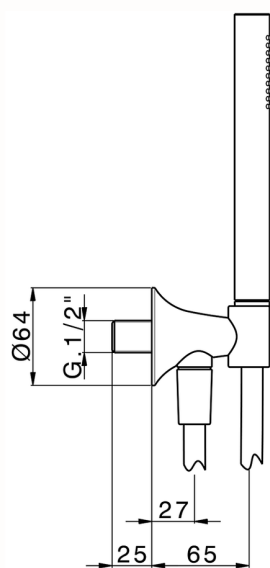

Completo doccia con presa acqua VITA

MODELLO **VI003033**

Completo doccia con presa acqua, supporto doccetta murale, doccetta monogetto D.23 mm in Ottone, flessibile liscio SUPREME 150 cm

FINITURE DISPONIBILI

- **21** 21 Cromo
- **2Q** 2Q Black Titanium
- **40** 40 Nero Opaco
- **4Q** 4Q Bianco Opaco

CARATTERISTICHE