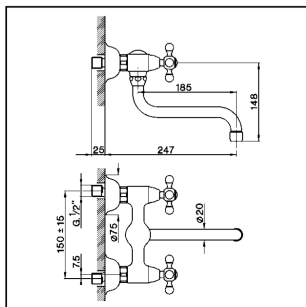

Miscelatore doccia ARCANA CERAMIC

cisal

AC 00040 (AC 00044)

- Gruppo lavello
- Sink mixer
- Spültisch-Wandbatterie
- Mélangeur évier mural