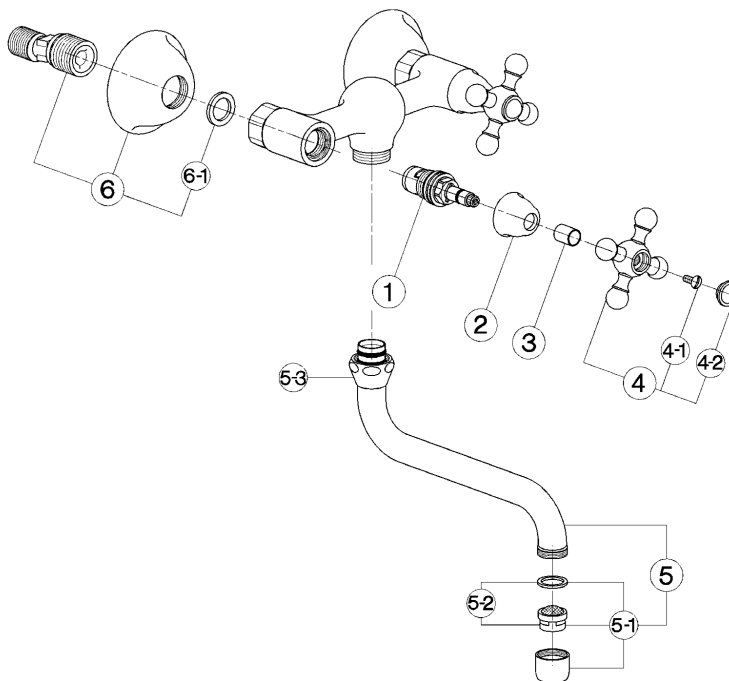

bar	PORTATA * FLOW RATE DURCHFLOSS DEBIT l/min.
0.5	10
1	14
2	19.5
3	24
4	27.5
5	31

* con resistenza silenziosa della classe di portata B (25.2 l/min. a 3 bar)
with hydraulic resistance of flow rate class B (25.2 l/min. at 3 bar)
mit geräuscharmen Widerstand der Durchflussklasse B (25.2 l/min. bei 3 bar)
avec aérateur classe B (25.2 l/min. à 3 bar)

NR.	DESCRIZIONE DESCRIPTION BESCHREIBUNG DESCRIPTION	N. CODICE CODE NO. WERKSNR. NR. CODE	NR.	DESCRIZIONE DESCRIPTION BESCHREIBUNG DESCRIPTION	N. CODICE CODE NO. WERKSNR. NR. CODE	NR.	DESCRIZIONE DESCRIPTION BESCHREIBUNG DESCRIPTION	N. CODICE CODE NO. WERKSNR. NR. CODE
1	Vitone ceramico DX per monotori e gruppi "AC" Ceramic headvalve 1/2" right "AC"-short Keramikoberteil 1/2"-rechts-"AC"-kurz Tête céramique 1/2" droite "AC" - courte	ZZ 92858 0	5	Canna a S Ø20 interasse 185 Swinging spout 185 Ø20 Auslauf-Rohr-S-185 Ø20 Bec orientable 185 Ø20	ZZ 90118 0			
2	Cappuccio coprivite Ø32 H.21 "AC" Escutcheon Ø32 H.21 "AC" headvalve Abdeckkappe Ø32 H.21 "AC" Rosace couvre-tête Ø32 H.21 "AC"	ZZ92652 0	5-1	Aeratore M.22x1 1B Mousseur M.22x1 1B Perlator M.22x1 1B Mousseur M.22x1 1B	ZZ 92841 0			
3	Tubetto copriasta "AR" H.15,5 Sliding cover tube "AR" H.15,5 Abdeckkappe Oberteil "AR" H.15,5 Tube couvre-tête "AR" H.15,5	ZZ 92619 0	5-2	Cartuccia per aeratore M. 22x1 Mousseur cartridge M.22x1 Kart. 1/Perlator M.22x1 Cartouche v mousseur M.22x1	ZZ 92703 0			
4	Maniglia "AR" con vite e placchetta Handle with screw and plate "AR" Griff "AR" mit Schraube und Abdeckkappe Croisillon avec vis et plaquette "AR"	ZZ 90307 0	5-3	Calotta 3/4" es.29 Ø19,5 Nut 3/4" Ø19,5 Mutter 3/4" Ø19,5 Ecou 3/4" Ø19,5	ZZ 92615 0			
4-1	Vite M.4,5x10 lb. tc. zigrinata Screw M.4,5x10 Schraube M.4,5x10 Vis M.4,5x10	ZZ 92609 0	6	Eccentrico con rosone "AC" Excentric connection with escutcheon "AC" S - Anschluss m. Rosette "AC" Excentrique + rosace "AC"	ZZ 92826 0			
4-2	Placchetta a vite maniglia "AR" Cap for handle "AR" Abdeckkappe "AR" Griff Plaquette cache - vis crois. "AR"	ZZ 92617 0	6-1	Guarnizione NBR 90 SH. 24x16x2,7 Gasket NBR 90 SH. 24x16x2,7 S - Anschluss m. Rosette "AC" Excentrique + rosace "AC"	ZZ 92689 0			

AC.5

AC000441

<https://www.cisal.it/miscelatore-doccia-arcana-ceramicac000441>

2023-08-20