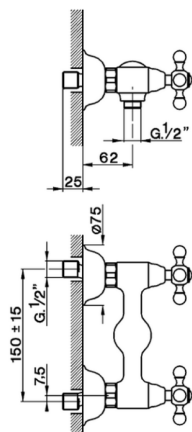

FINITURE DISPONIBILI

- **21** 21 Cromo
- **24** 24 Oro
- **26** 26 Vecchio Rame
- **27** 27 Vecchio Bronzo
- **2A** 2A Nichel Satinato Spazzolato
- **74** 74 Cromo/Oro

CARATTERISTICHE