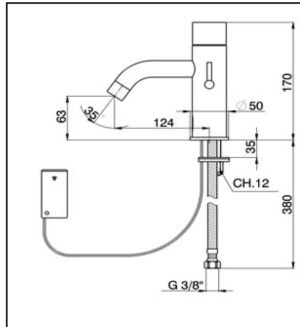

Rubinetto elettronico lavabo TRONIC

MODELLO **TN001540**

Rubinetto elettronico lavabo, alimentazione a batteria

FINITURE DISPONIBILI

CARATTERISTICHE

Rubinetto elettronico lavabo TRONIC

cisal

TN 00054 0 (TN 00054 1 - TN 00154 0 - TN 00154 1)