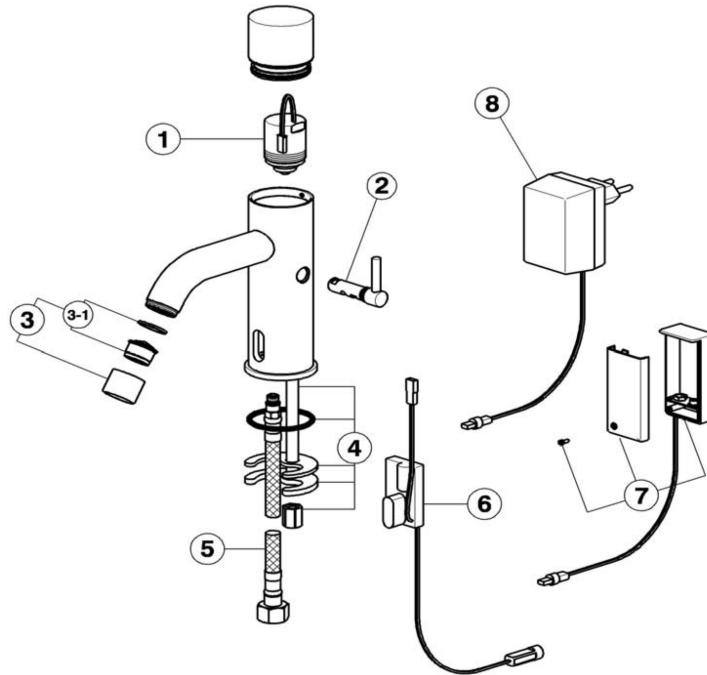

Rubinetto elettronico lavabo TRONIC

MODELLO **TN001540**

Rubinetto elettronico lavabo, alimentazione a batteria

FINITURE DISPONIBILI

CARATTERISTICHE

Rubinetto elettronico lavabo TRONIC

cisal

TN 00054 0 (TN 00054 1 - TN 00154 0 - TN 00154 1)