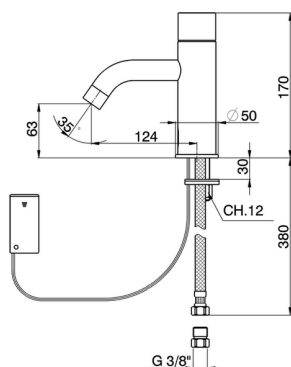

Rubinetto elettronico lavabo TRONIC

MODELLO **TN001540**

Rubinetto elettronico lavabo, alimentazione a batteria

FINITURE DISPONIBILI

CARATTERISTICHE