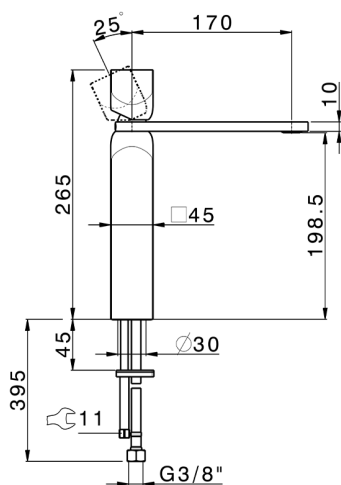

Miscelatore monocomando lavabo alto HI-RISE

MODELLO **RI003544**

Miscelatore monocomando lavabo alto, senza scarico automatico, flex inox G.3/8"

FINITURE DISPONIBILI

-  **21** 21 Cromo
-  **6X** 6X Bianco Opaco/Oro Spazzolato
-  **6V** 6V Bianco Opaco/Nichel Spazzolato
-  **5G** 5G Oro Rosa
-  **4Q** 4Q Bianco Opaco
-  **40** 40 Nero Opaco
-  **2W** 2W Oro Spazzolato
-  **2F** 2F Nichel Spazzolato
-  **24** 24 Oro
-  **7W** 7W Nero Opaco/Oro Spazzolato

CARATTERISTICHE

Ricambio Cartuccia **ZZ96550000**

Cartuccia Monocomando 25 mm

2023-07-24