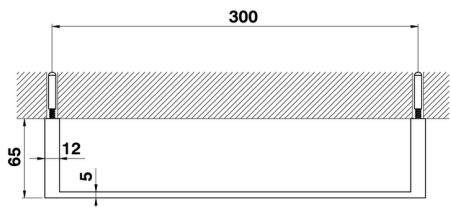

Porta salviette ACCESSORI BAGNO

MODELLO **QU090104**

Porta salviette

FINITURE DISPONIBILI

-  **21** 21 Cromo
-  **2B** 2B Nichel Lucido
-  **2F** 2F Nichel Spazzolato
-  **2Q** 2Q Black Titanium
-  **40** 40 Nero Opaco
-  **4Q** 4Q Bianco Opaco