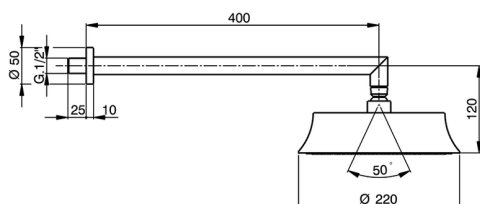

CARATTERISTICHE