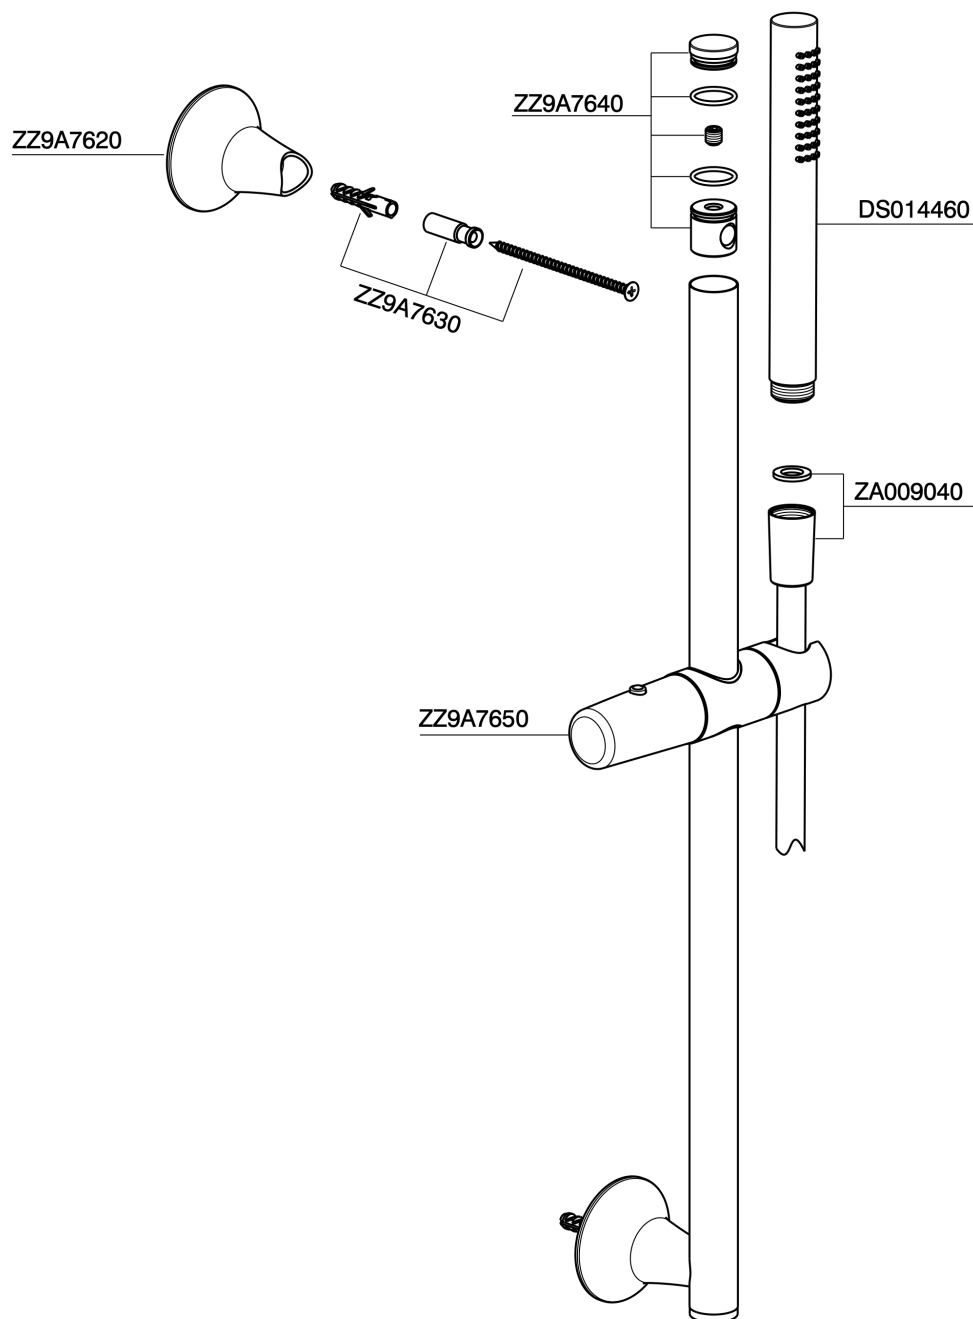

Completo doccia saliscendi VITA

MODELLO **VI003111**

Completo doccia saliscendi, asta 90 cm ottone Ø24 con supp. scorrevole Ottone, doccetta monogetto D.23 mm in Ottone, flessibile liscio SUPREME 150 cm

FINITURE DISPONIBILI

-  **21** 21 Cromo
-  **40** 40 Nero Opaco
-  **4Q** 4Q Bianco Opaco

CARATTERISTICHE

Completo doccia saliscendi VITA

VI003111

<https://www.cisal.it/completo-doccia-saliscendi-vitavi003111>