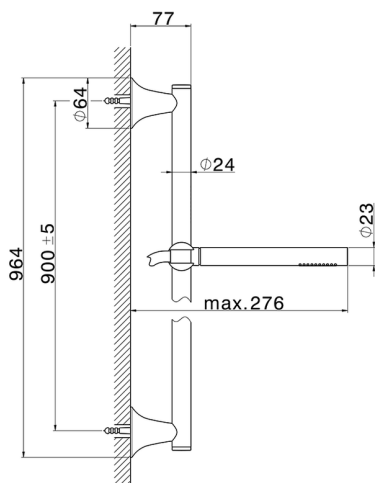

Completo doccia saliscendi VITA

MODELLO **VI003111**

Completo doccia saliscendi, asta 90 cm ottone Ø24 con supp. scorrevole Ottone, doccetta monogetto D.23 mm in Ottone, flessibile liscio SUPREME 150 cm

FINITURE DISPONIBILI

-  **21** 21 Cromo
-  **40** 40 Nero Opaco
-  **4Q** 4Q Bianco Opaco

CARATTERISTICHE

Completo doccia saliscendi VITA

VI003111

<https://www.cisal.it/completo-doccia-saliscendi-vitavi003111>