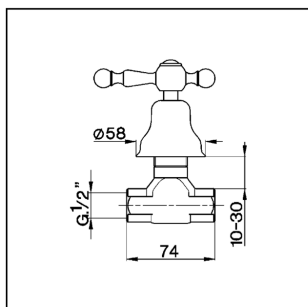

Rubinetto d'arresto incasso ARCANA AMERICA

cisal

AA 00031

- Rubinetto incasso
- Concealed valve
- UP-Ventil
- Robinet à encastrer

bar	PORTATA * FLOW RATE DURCHFLOSS DEBIT l/min.
0.1	6.5
0.3	9
0.5	11.5
1	13.5
2	15
3	21.5

* senza resistenza silenziosa (uscita libera)
without hydraulic resistance
ohne Widerstand
sans résistance hydraulique