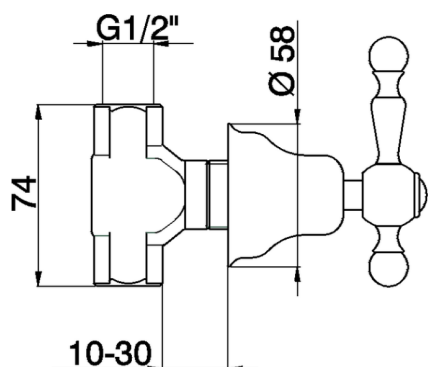

FINITURE DISPONIBILI

- **21** 21 Cromo
- **24** 24 Oro
- **26** 26 Vecchio Rame
- **27** 27 Vecchio Bronzo
- **2A** 2A Nichel Satinato Spazzolato
- **74** 74 Cromo/Oro