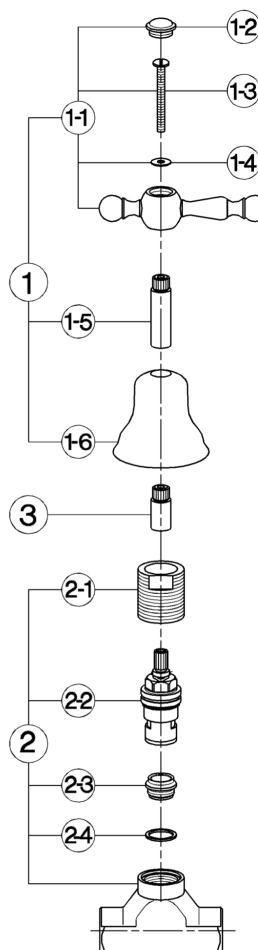

## Rubinetto d'arresto incasso ARCANIA AMERICA

MODELLO **AA000310**

Rubinetto d'arresto incasso, per acqua fredda, uscita 1/2" F

NR.	DESCRIZIONE DESCRIPTION BESCHREIBUNG DESCRIPTION	N. CODICE CODE NO. WERKSNR. NR. CODE
1	Leva con cappuccio "AA" Lever with escutcheon "AA" Hebel "AA" mit Abdeckkappe Lever "AA" avec rosace	ZZ 92976 0
1-1	Leva "AA" con vite e placchetta Lever with screw and plate "AA" Hebel "AA" mit Schraube und Abdeckkappe Lever "AA" avec vis et plaque	ZZ 92977 0
1-2	Placchetta a vite maniglia "AR" Cap for handle "AR" Abdeckkappe "AR" Griff Plaque à vis manig. "AR"	ZZ 92617 0
1-3	Vite M.4x55 tc. Screw M.4x55 Schraube M.4x55 Vis M.4x55	ZZ 92655 0
1-4	Rondella ottone 12x4,3x1 Ring in brass 12x4,3x1 Unterlegscheibe 12x4,3x1 Joint laiton 12x4,3x1	ZZ 92673 0
1-5	Prolunga asta vitone batterie "AA" Extension for headvalve "AA" - long Verlängerung l/Batterie "AA" Rallonge levier "AA"	ZZ 92672 0

NR.	DESCRIZIONE DESCRIPTION BESCHREIBUNG DESCRIPTION	N. CODICE CODE NO. WERKSNR. NR. CODE
1-6	Cappuccio e campana "AR" Escutcheon "AR" Abdeckkappe "AR" Rosace "AR"	ZZ 92598 0
2	Rubinetto incasso 1/2" Concealed stop cock 1/2" Unterputventil 1/2" Robinet à encastrer 1/2"	ZZ 92982 0
2	Rubinetto incasso 3/4" Concealed stop cock 3/4" Unterputventil 3/4" Robinet à encastrer 3/4"	ZZ 92979 0
2-1	Riduzione capp. bordo vasca e incasso Reduction for bath escutcheon Reduzierstück Reduction rosace	ZZ 92682 0
2-2	Vitone ceramico 1/2" DX 90° Ceramic headvalve 1/2" right 90° Keramikoberteil 1/2" - rechts - 90° Tête céram. 1/2" droite 90°	ZZ 92907 0
2-3	Sede rubinetto incasso 1/2" Seat 1/2" Sitz 1/2"	ZZ 92658 0

NR.	DESCRIZIONE DESCRIPTION BESCHREIBUNG DESCRIPTION	N. CODICE CODE NO. WERKSNR. NR. CODE
2-4	Guarnizione rame 18,5x16,1x1 Gasket copper 18,5x16,1x1 Kupferdichtung 18,5x16,1x1 Joint cuivre 18,5x16,1x1	ZZ 92656 0
3	Prolunga asta vitone per rubinetto incasso Extension for headvalve Verlängerung l'Oberteil Rallonge	ZZ 92651 0