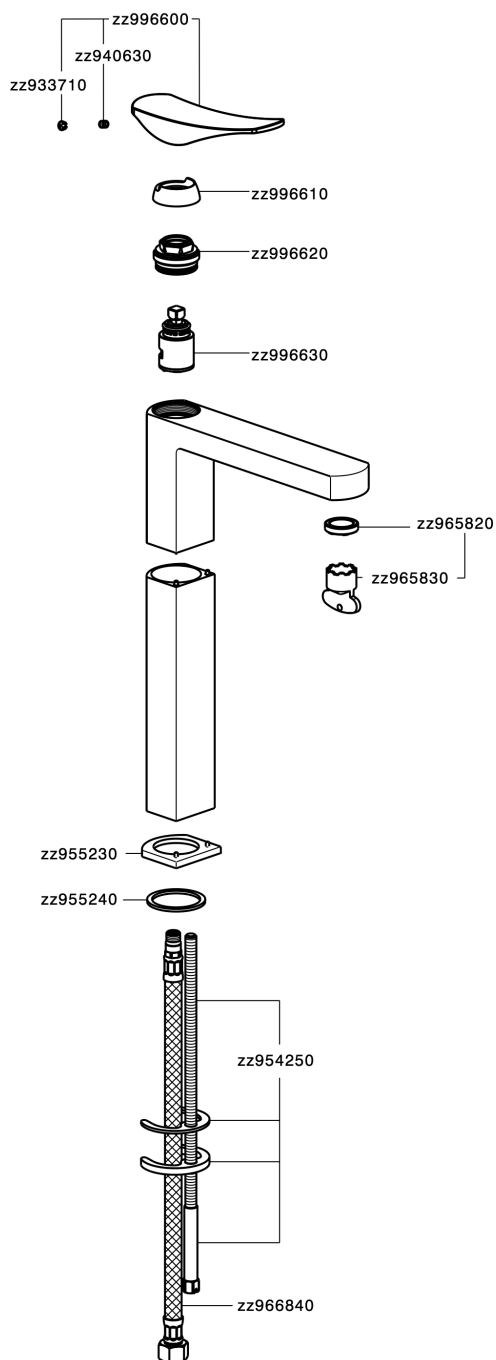

Miscelatore monocomando lavabo alto ROADSTER ACCENT

RA003540

<https://www.cisal.it/miscelatore-monocomando-lavabo-alto-roadster-accentra003540>

2023-08-19