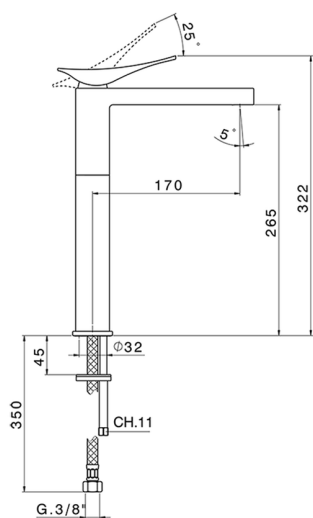

## Miscelatore monocomando lavabo alto ROADSTER ACCENT

MODELLO **RA003540**

Miscelatore monocomando lavabo alto, senza scarico automatico, flex inox G.3/8"

### CARATTERISTICHE

Ricambio Cartuccia **ZZ99663000**

**Cartuccia Monocomando 25 mm**