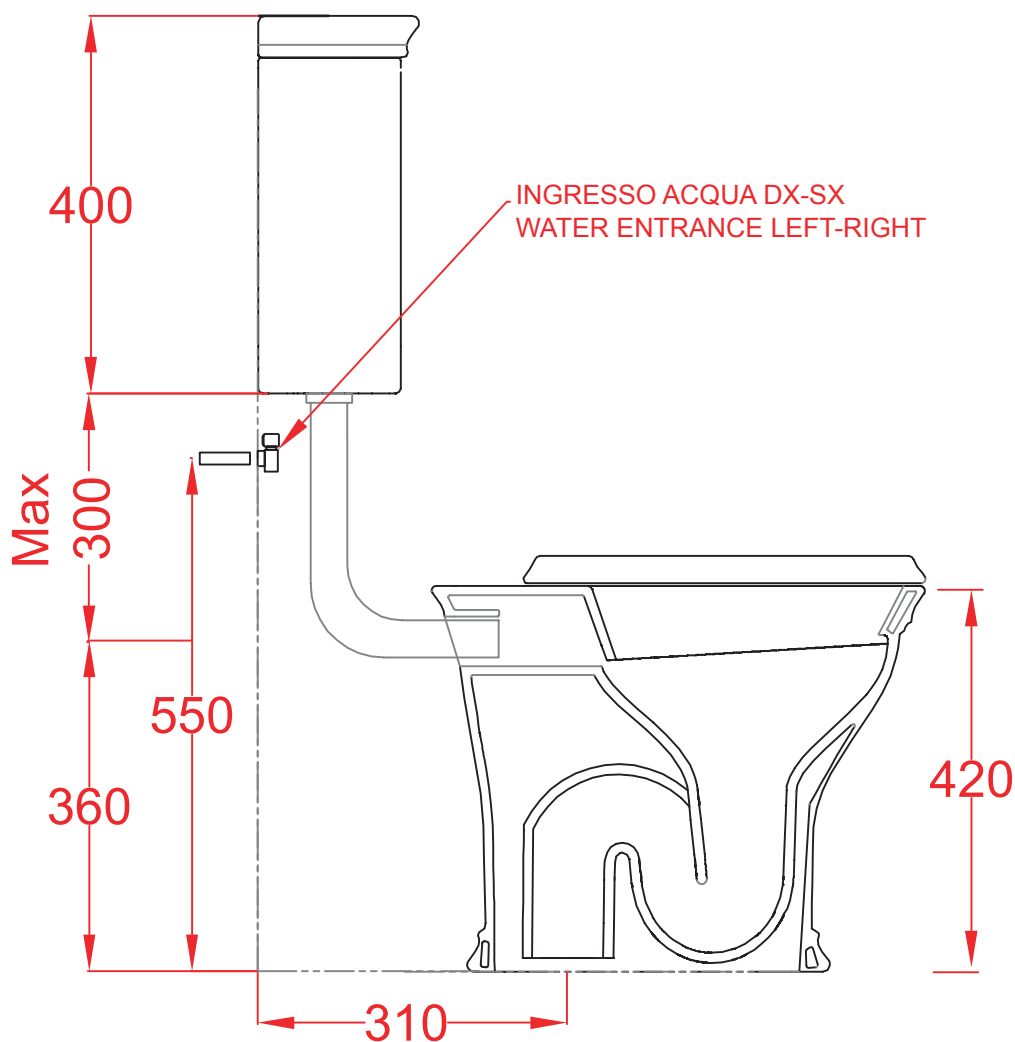

CIVITAS | CIV002 + CIC007

Vaso terra scarico "S" + Cassetta zaino
WC with floor drain + Low level ceramic cistern

Peso: KG 25+13
Weight: KG 23+13

N.B. Le misure indicate possono subire una variazione dell'0,6% circa, dovuta ad usura stampi e a variazioni delle caratteristiche tecniche relative alle materie prime che compongono l'impasto.

N.B. Indicated size could have a variation of about 0,6% due to usure of the moulds or the variations of the materials' technical characteristics used in the mixture.