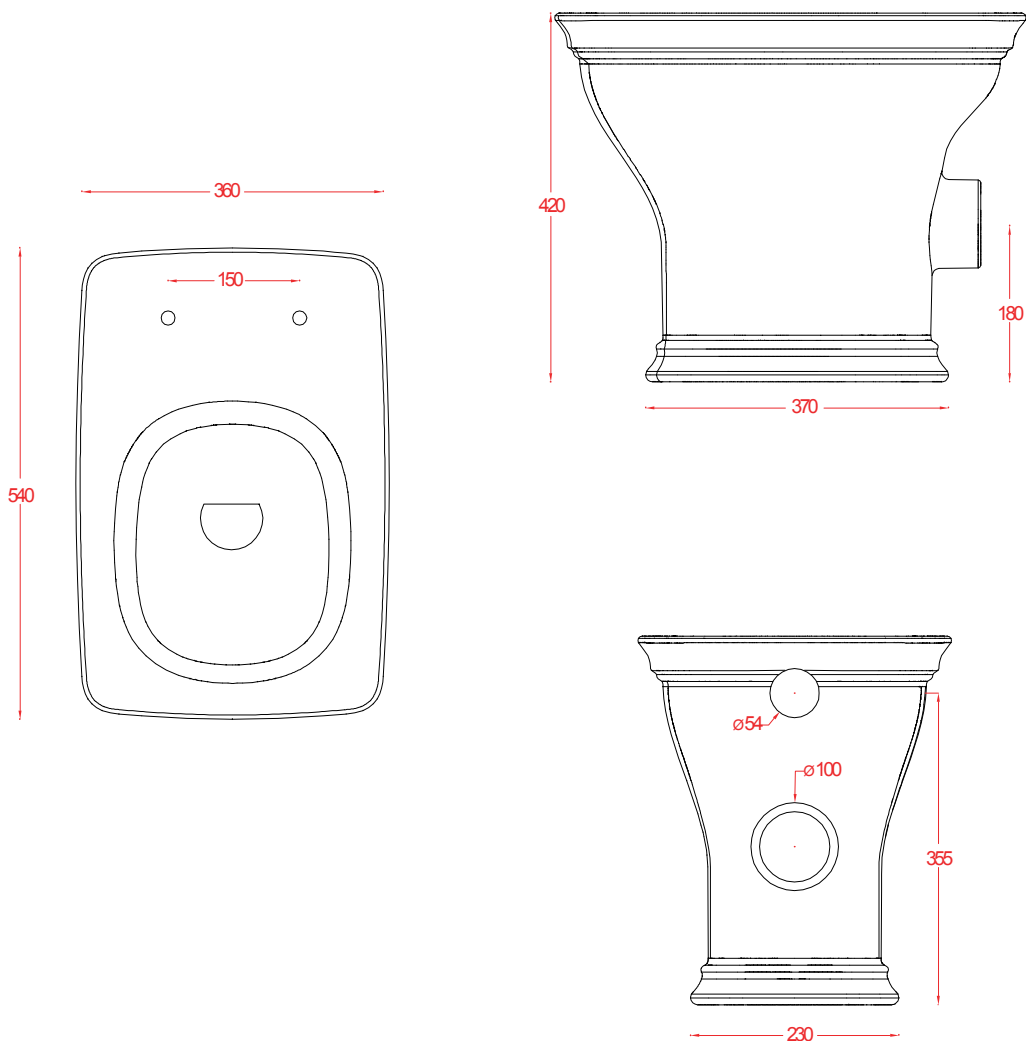

CIVITAS | CIV003

Vaso terra scarico "P" 54*36*42
WC with wall drain 54*36*42

Peso: KG 25.5
Weight: KG 25.5

N.B. Le misure indicate possono subire una variazione dell'0,6% circa, dovuta ad usura stampi e a variazioni delle caratteristiche tecniche relative alle materie prime che compongono l'impasto.

N.B. Indicated size could have a variation of about 0,6% due to usure of the moulds or the variations of the materials' technical characteristics used in the mixture.

CIVITAS | CIV002+ CIC006

Vaso terra scarico "S" + Cassetta alta
WC with floor drain + High level ceramic cistern

Peso: KG 25+13
Weight: KG 23+13

N.B. Le misure indicate possono subire una variazione dell'0,6% circa, dovuta ad usura stampi e a variazioni delle caratteristiche tecniche relative alle materie prime che compongono l'impasto.

N.B. Indicated size could have a variation of about 0,6% due to usure of the moulds or the variations of the materials' technical characteristics used in the mixture.

CIVITAS | CIV002 + CIC007

Vaso terra scarico "S" + Cassetta zaino
WC with floor drain + Low level ceramic cistern