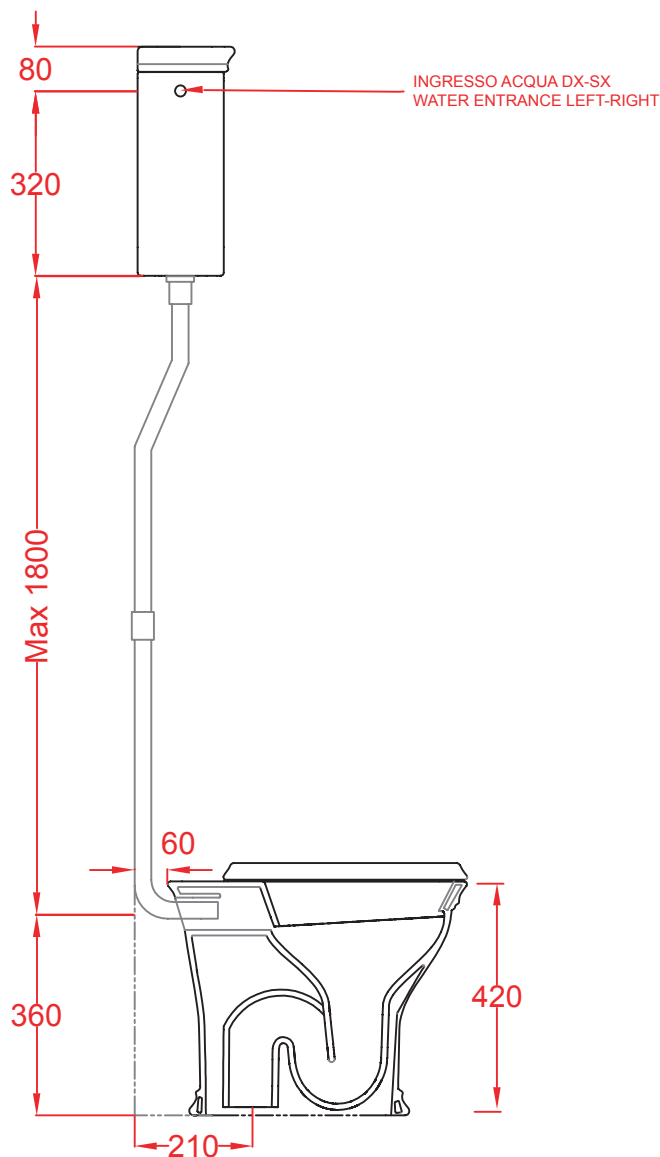

CIVITAS | CIV003

Vaso terra scarico "P" 54*36*42
WC with wall drain 54*36*42

Peso: KG 25.5
Weight: KG 25.5

N.B. Le misure indicate possono subire una variazione dell'0,6% circa, dovuta ad usura stampi e a variazioni delle caratteristiche tecniche relative alle materie prime che compongono l'impasto.

N.B. Indicated size could have a variation of about 0,6% due to usure of the moulds or the variations of the materials' technical characteristics used in the mixture.

CIVITAS | CIV002+ CIC006

Vaso terra scarico "S" + Cassetta alta
WC with floor drain + High level ceramic cistern

Peso: KG 25+13
Weight: KG 23+13

N.B. Le misure indicate possono subire una variazione dell'0,6% circa, dovuta ad usura stampi e a variazioni delle caratteristiche tecniche relative alle materie prime che compongono l'impasto.

N.B. Indicated size could have a variation of about 0,6% due to usure of the moulds or the variations of the materials' technical characteristics used in the mixture.

CIVITAS | CIV002 + CIC007

Vaso terra scarico "S" + Cassetta zaino
WC with floor drain + Low level ceramic cistern