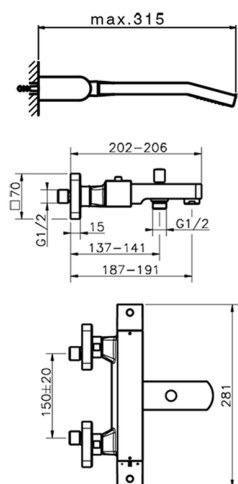

Miscelatore termostatico vasca completo ROADSTER ACCENT

MODELLO **RAD27010**

Miscelatore termostatico vasca completo, supporto doccetta snodato murale, doccetta monogetto Quad 42x18 mm in ABS, flessibile liscio SUPREME 150 cm

FINITURE DISPONIBILI

-  **21** 21 Cromo
-  **2B** 2B Nichel Lucido
-  **2F** 2F Nichel Spazzolato
-  **2Q** 2Q Black Titanium
-  **40** 40 Nero Opaco
-  **4Q** 4Q Bianco Opaco

CARATTERISTICHE

Ricambio Cartuccia **22.04A.AR - ZZ97279004**