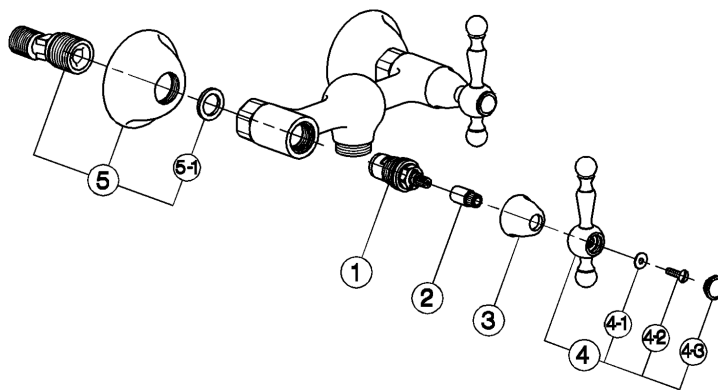

bar	PORTATA * FLOW RATE DURCHFLOSS DEBIT l/min.
0,5	10
1	14
2	19,5
3	24
4	27,5
5	31

* con resistenza silenziosa della classe di portata B (25.2 l/min. a 3 bar)
with hydraulic resistance of flow rate class B (25.2 l/min. at 3 bar)
mit geräuscharmen Widerstand der Durchflussklasse B (25.2 l/min. bei 3 bar)
avec aérateur classe B (25.2 l/min. à 3 bar)

NR.	DESCRIZIONE DESCRIPTION BESCHREIBUNG DESCRIPTION	N. CODICE CODE NO. WERKSNR. NR. CODE	NR.	DESCRIZIONE DESCRIPTION BESCHREIBUNG DESCRIPTION	N. CODICE CODE NO. WERKSNR. NR. CODE	NR.	DESCRIZIONE DESCRIPTION BESCHREIBUNG DESCRIPTION	N. CODICE CODE NO. WERKSNR. NR. CODE
1	Vitone ceramico 1/2" DX 90° Ceramic headvalve 1/2" right 90° Keramikoberteil 1/2" - rechts - 90° Tête céram. 1/2" droite 90°	ZZ 92907 0	5-1	Guarnizione NBR 90 SH. 24x16x2,7 Gasket NBR 90 SH. 24x16x2,7 Dichtung NBR 90 SH. 24x16x2,7 Joint NBR 90 SH. 24x16x2,7	ZZ 92689 0			
1	Vitone ceramico 1/2" SX 90° Ceramic headvalve 1/2" left 90° Keramikoberteil 1/2" - links - 90° Tête céram. 1/2" gauche 90°	ZZ 92906 0						
2	Prolunga asta vitone monofon "AA" Extension for headvalve "AA" Verlängerung 1/Einlochbatterie "AA" Rallonge levier "AA"	ZZ 92671 0						
3	Cappuccio coprivitone Ø32 H.21 "AC" Escutcheon Ø32 H.21 "AC" headvalve Abdeckkappe Ø32 H.21 "AC" Rosace couvre-tête Ø32 H.21 "AC"	ZZ 92652 0						
4	Leva "AA" con vite e placchetta Lever with screw and plate "AA" Hebel "AA" mit Schraube und Abdeckkappe Levier "AA" avec vis et plaque	ZZ 92974 0						
4-1	Rondella ottone 12x4,3x1 Ring in brass 12x4,3x1 Unterlegscheibe 12x4,3x1 Joint lalton 12x4,3x1	ZZ 92673 0						
4-2	Vite M.4x20 to. tc. zigrinata Screw M.4x20 Schraube M.4x20 Vis M.4x20	ZZ 92650 0						
4-3	Placchetta a vite maniglia "AR" Cap for handle "AR" Abdeckkappe "AR" CnH Plaque cache - vis crois. "AR"	ZZ 92617 0						
5	Eccentrico con rosone "AC" Eccentric connection with escutcheon "AC" S - Anschluss m. Rosette "AC" Eccentrique + rosace "AC"	ZZ 92826 0						

AA.5

AA000441

<https://www.cisal.it/miscelatore-doccia-arcana-americaaa000441>

2023-08-20