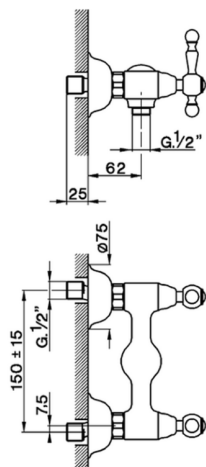

FINITURE DISPONIBILI

- **21** 21 Cromo
- **24** 24 Oro
- **26** 26 Vecchio Rame
- **27** 27 Vecchio Bronzo
- **2A** 2A Nichel Satinato Spazzolato
- **74** 74 Cromo/Oro