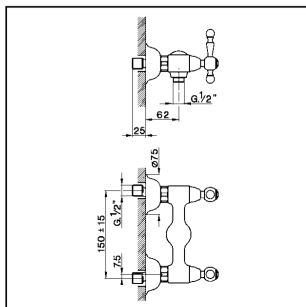

Miscelatore doccia ARCANA AMERICA

cisal

AA 00044

- Gruppo doccia esterno
- Wall-mounted shower mixer
- Brausebatterie
- Mélangeur douche