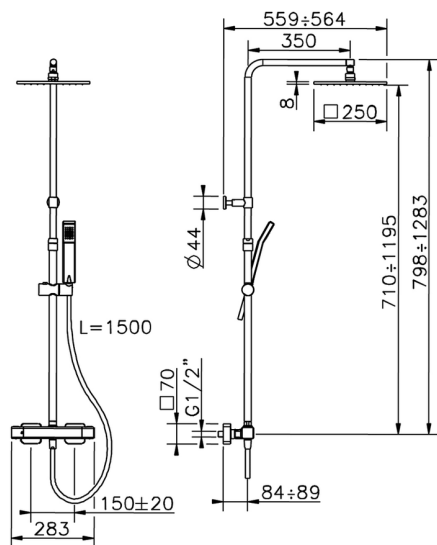

Colonna doccia termostatica 2 funzioni CUBIC

MODELLO **CUC8401C**

Colonna doccia termostatica 2 funzioni, devia stop 2 uscite, colonna telescopica, supporto doccetta scorrevole, doccetta monogetto Quad 42x18 mm in ABS, soffione quadro 250x250 mm sp.8 mm in Ottone, flessibile liscio SILVERFLEX 150 cm

FINITURE DISPONIBILI

21 21 Cromo

40 40 Nero Opaco

CARATTERISTICHE

Ricambio Cartuccia **22.04A.AR - ZZ97279004**

Cartuccia Termostatica Argo 2 (filtro lungo)

DeviaStop

La tecnologia Devia Stop di Cisal consente con un semplice movimento rotativo di gestire la portata dell'acqua e di scegliere la modalità d'erogazione (soffione, doccetta a mano).

SafeTouch

Il sistema SafeTouch Cisal mantiene il corpo del miscelatore freddo al tatto durante il funzionamento.

Termostatico

Il Termostatico Cisal è il tuo personale gestore dell'acqua che ti aiuta a gestire e controllare acqua ed energia senza sprechi.