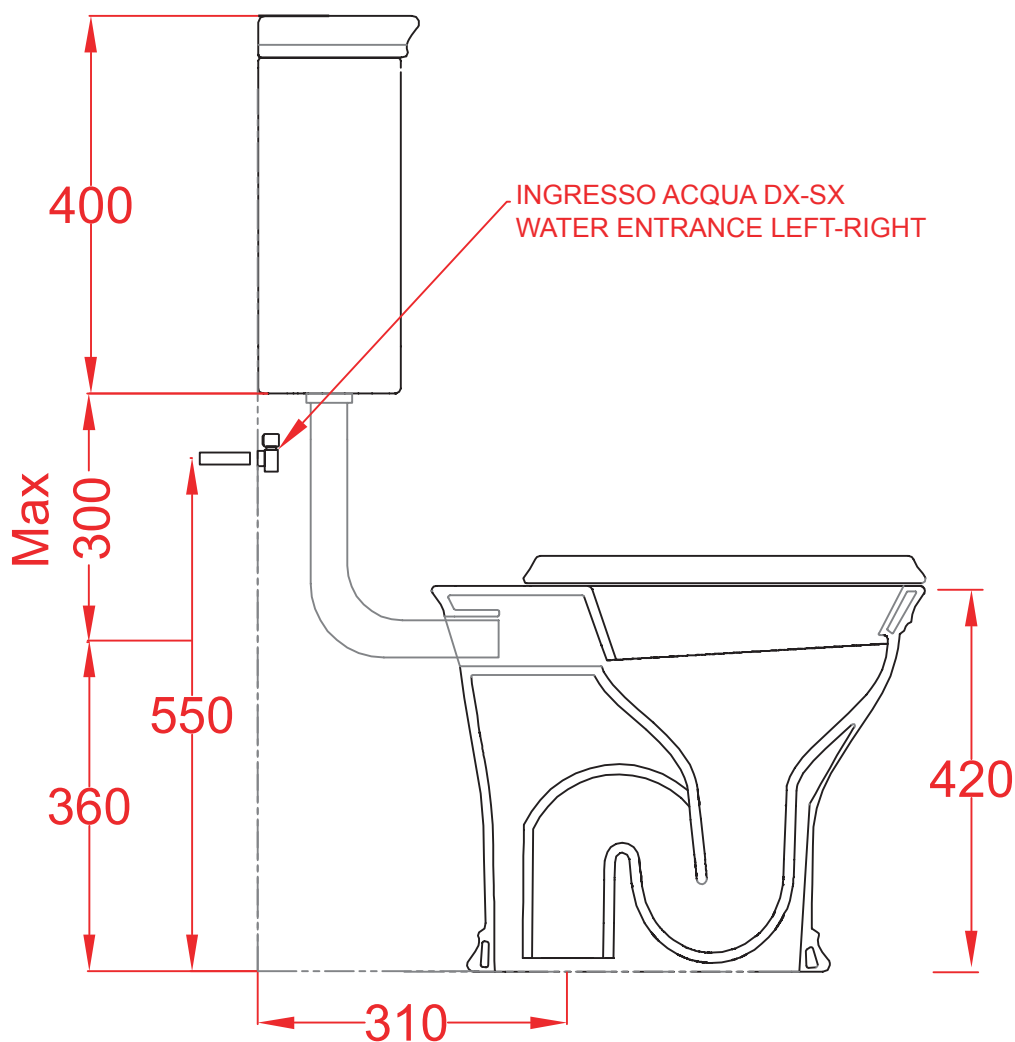

CIVITAS | CIV002 + CIC007

Vaso terra scarico "S" + Cassetta zaino
WC with floor drain + Low level ceramic cistern

Peso: KG 25+13
Weight: KG 23+13

N.B. Le misure indicate possono subire una variazione dell'0,6% circa, dovuta ad usura stampi e a variazioni delle caratteristiche tecniche relative alle materie prime che compongono l'impasto.

N.B. Indicated size could have a variation of about 0,6% due to usure of the moulds or the variations of the materials' technical characteristics used in the mixture.

CIVITAS | CIV002

Vaso terra scarico "S" 54*36*42
WC with floor drain 54*36*42

Peso: KG 25
Weight: KG 25

N.B. Le misure indicate possono subire una variazione dell'0,6% circa, dovuta ad usura stampi e a variazioni delle caratteristiche tecniche relative alle materie prime che compongono l'impasto.

N.B. Indicated size could have a variation of about 0,6% due to usure of the moulds or the variations of the materials' technical characteristics used in the mixture.

CIVITAS | CIV003

Vaso terra scarico "P" 54*36*42
WC with wall drain 54*36*42