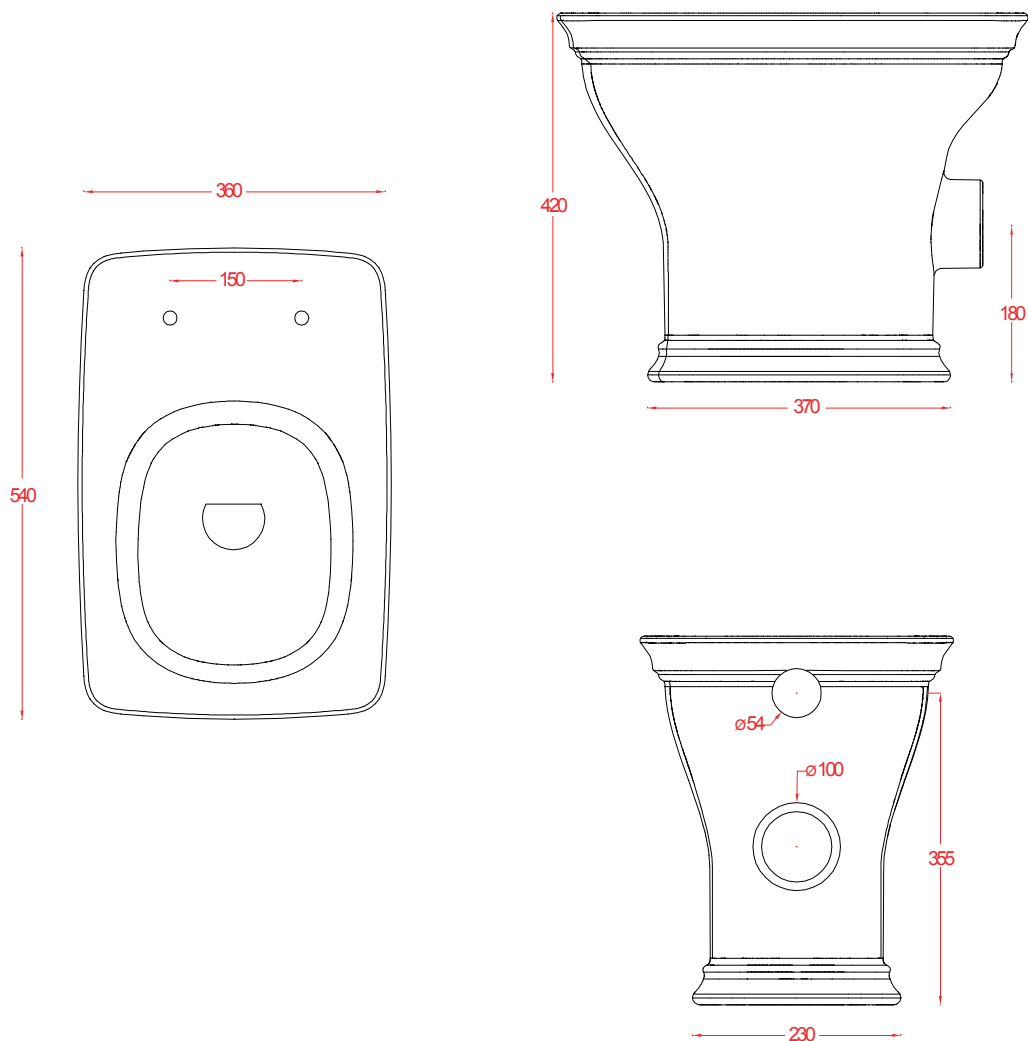

CIVITAS | CIV003

Vaso terra scarico "P" 54*36*42
WC with wall drain 54*36*42

Peso: KG 25.5
Weight: KG 25.5

N.B. Le misure indicate possono subire una variazione dell'0,6% circa, dovuta ad usura stampi e a variazioni delle caratteristiche tecniche relative alle materie prime che compongono l'impasto.

N.B. Indicated size could have a variation of about 0,6% due to usure of the moulds or the variations of the materials' technical characteristics used in the mixture.