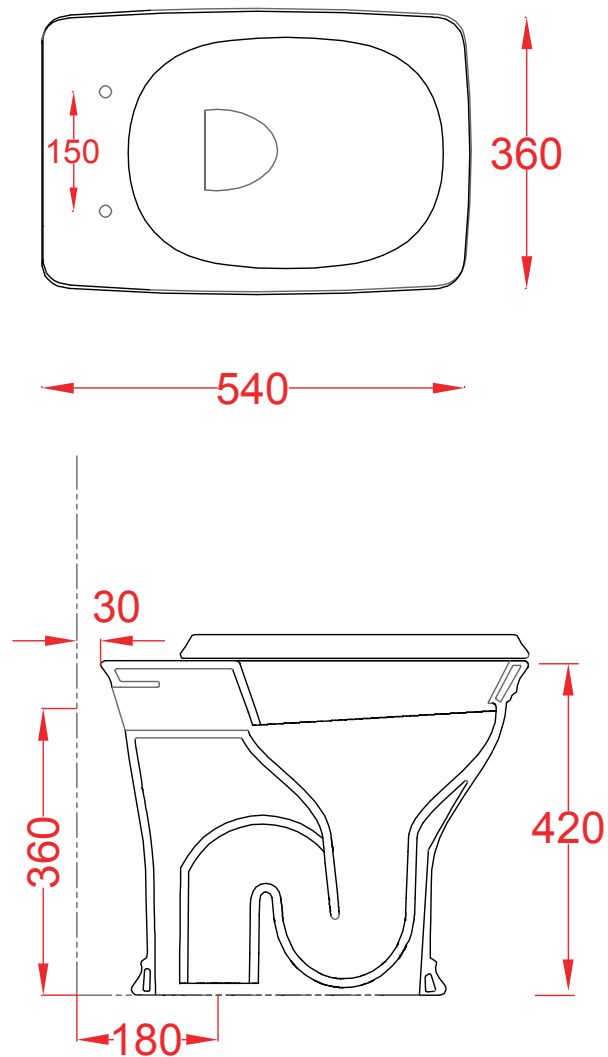

CIVITAS | CIV002 + CIC007

Vaso terra scarico "S" + Cassetta zaino
WC with floor drain + Low level ceramic cistern

Peso: KG 25+13
Weight: KG 23+13

N.B. Le misure indicate possono subire una variazione dell'0,6% circa, dovuta ad usura stampi e a variazioni delle caratteristiche tecniche relative alle materie prime che compongono l'impasto.

N.B. Indicated size could have a variation of about 0,6% due to usure of the moulds or the variations of the materials' technical characteristics used in the mixture.

CIVITAS | CIV002

Vaso terra scarico "S" 54*36*42
WC with floor drain 54*36*42

Peso: KG 25
Weight: KG 25

N.B. Le misure indicate possono subire una variazione dell'0,6% circa, dovuta ad usura stampi e a variazioni delle caratteristiche tecniche relative alle materie prime che compongono l'impasto.

N.B. Indicated size could have a variation of about 0,6% due to usure of the moulds or the variations of the materials' technical characteristics used in the mixture.

CIVITAS | CIV003

Vaso terra scarico "P" 54*36*42
WC with wall drain 54*36*42