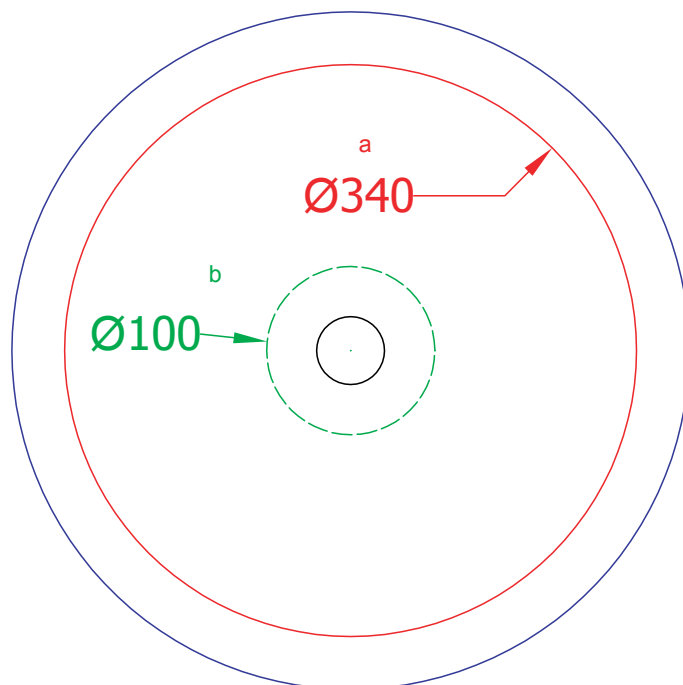

## FUORI SCALA | TLF032

Lavabo appoggio-incasso 403\*170  
Countertop-drop washbasin 403\*170

Peso: KG 7.5  
Weight: KG 7.5

N.B. Le misure indicate possono subire una variazione dell'0,6% circa, dovuta ad usura stampi e a variazioni delle caratteristiche tecniche relative alle materie prime che compongono l'impasto .

N.B. Indicated size could have a variation of about 0,6% due to usure of the moulds or the variations of the materials' technical characteristics used in the mixture.

## FUORI SCALA | TLF032

Dima per scasso  
Template for hole

---

---

Ingombro lavabo - Obstruction

Appoggio - Base

Scasso consigliato - Recommended size for hole

---