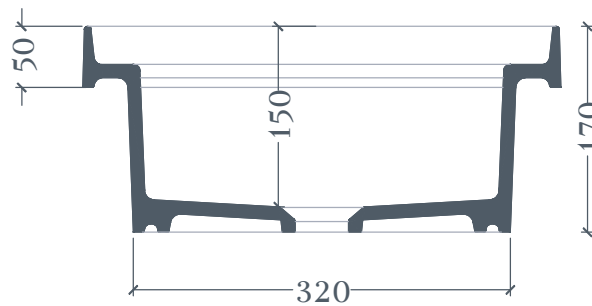

## FUORI SCALA | TLF032

Lavabo appoggio-incasso 403\*170  
Countertop-drop washbasin 403\*170

Peso: KG 7.5  
Weight: KG 7.5

N.B. Le misure indicate possono subire una variazione dell'0,6% circa, dovuta ad usura stampi e a variazioni delle caratteristiche tecniche relative alle materie prime che compongono l'impasto .

N.B. Indicated size could have a variation of about 0,6% due to usure of the moulds or the variations of the materials' technical characteristics used in the mixture.

## FUORI SCALA | TLF032

Dima per scasso  
Template for hole

---

---

Ingombro lavabo - Obstruction

Appoggio - Base

Scasso consigliato - Recommended size for hole

---