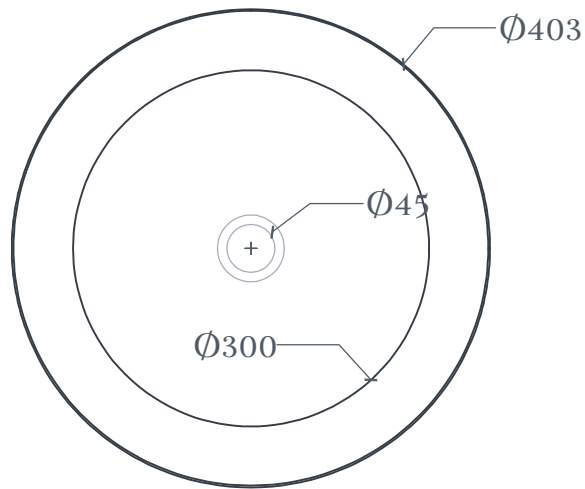

## FUORI SCALA | TLF032

Lavabo appoggio-incasso 403\*170  
Countertop-drop washbasin 403\*170

Peso: KG 7.5  
Weight: KG 7.5

N.B. Le misure indicate possono subire una variazione dell'0,6% circa, dovuta ad usura stampi e a variazioni delle caratteristiche tecniche relative alle materie prime che compongono l'impasto .

N.B. Indicated size could have a variation of about 0,6% due to usure of the moulds or the variations of the materials' technical characteristics used in the mixture.

## FUORI SCALA | TLF032

Dima per scasso  
Template for hole

---

---

Ingombro lavabo - Obstruction

Appoggio - Base

Scasso consigliato - Recommended size for hole

---