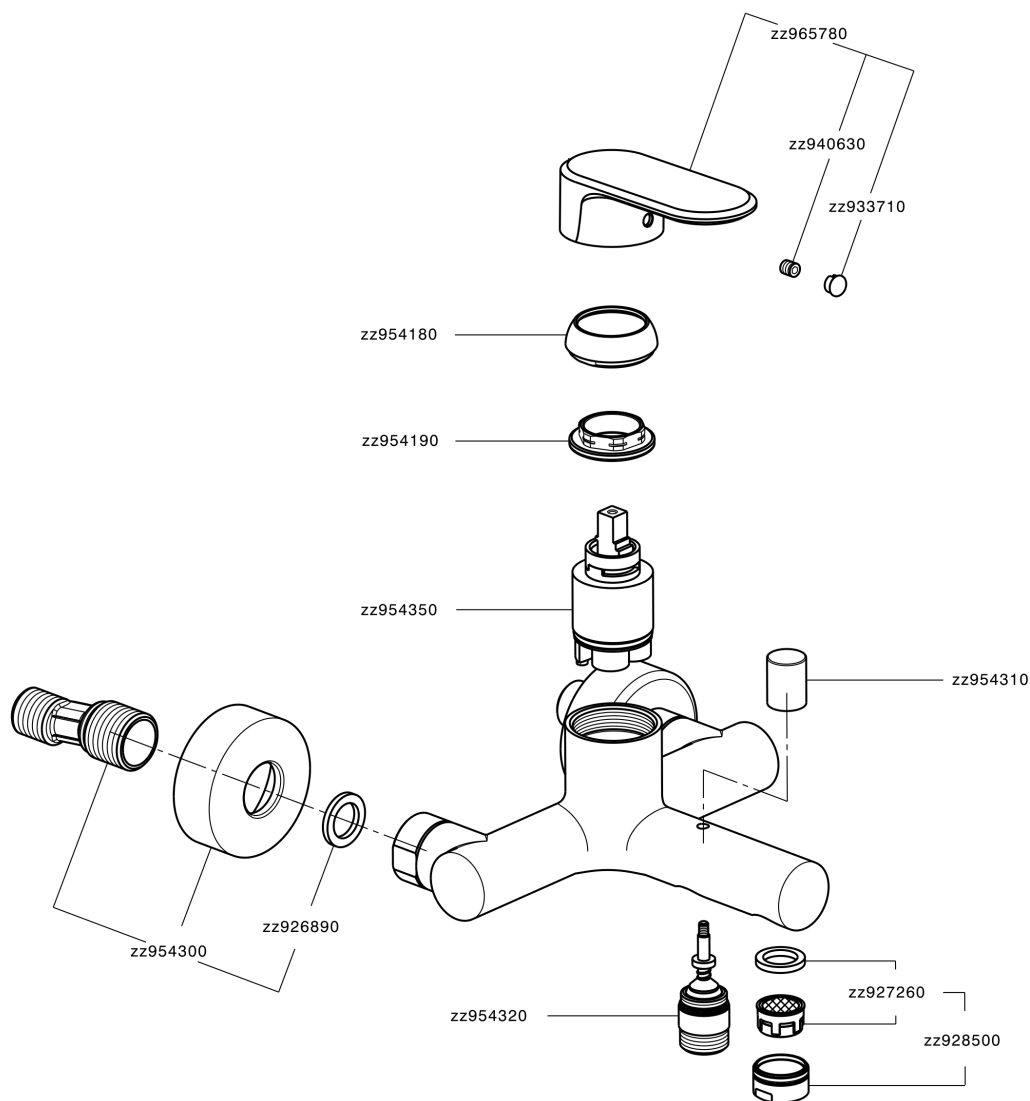

Miscelatore monocomando vasca LINEAVIVA

MODELLO **LV000130**

Miscelatore monocomando vasca, senza completo doccia, attacco per flessibile 1/2" M

FINITURE DISPONIBILI

-  **21** 21 Cromo
-  **2B** 2B Nichel Lucido
-  **2F** 2F Nichel Spazzolato
-  **40** 40 Nero Opaco
-  **4Q** 4Q Bianco Opaco

CARATTERISTICHE

Ricambio Cartuccia **ZZ95435000**

Cartuccia Monocomando 35 mm

EcoStop

Con il Dispositivo EcoStop l'apertura dell'acqua avviene con un punto duro al 50% circa della portata. Un fermo a metà apertura, da vincere con una leggera forza solo e soltanto quando ci sia una reale necessità di richiesta d'acqua alla massima portata. Ciò permette di consumare fino al 50% in meno di acqua.

Miscelatore monocomando vasca LINEAVIVA

LV000130

<https://www.cisal.it/miscelatore-monocomando-vasca-lineavivalv000130>

2023-08-20