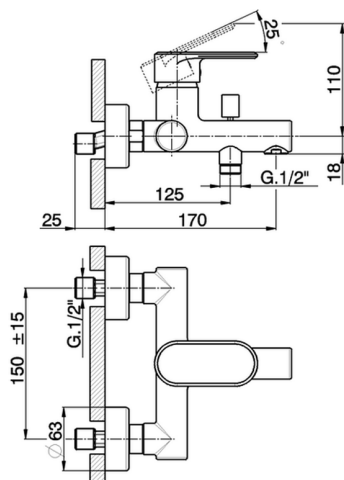

Miscelatore monocomando vasca LINEAVIVA

MODELLO **LV000130**

Miscelatore monocomando vasca, senza completo doccia, attacco per flessibile 1/2" M

FINITURE DISPONIBILI

-  **21** 21 Cromo
-  **2B** 2B Nichel Lucido
-  **2F** 2F Nichel Spazzolato
-  **40** 40 Nero Opaco
-  **4Q** 4Q Bianco Opaco

CARATTERISTICHE

Ricambio Cartuccia **ZZ95435000**

Cartuccia Monocomando 35 mm

EcoStop

Con il Dispositivo EcoStop l'apertura dell'acqua avviene con un punto duro al 50% circa della portata. Un fermo a metà apertura, da vincere con una leggera forza solo e soltanto quando ci sia una reale necessità di richiesta d'acqua alla massima portata. Ciò permette di consumare fino al 50% in meno di acqua.