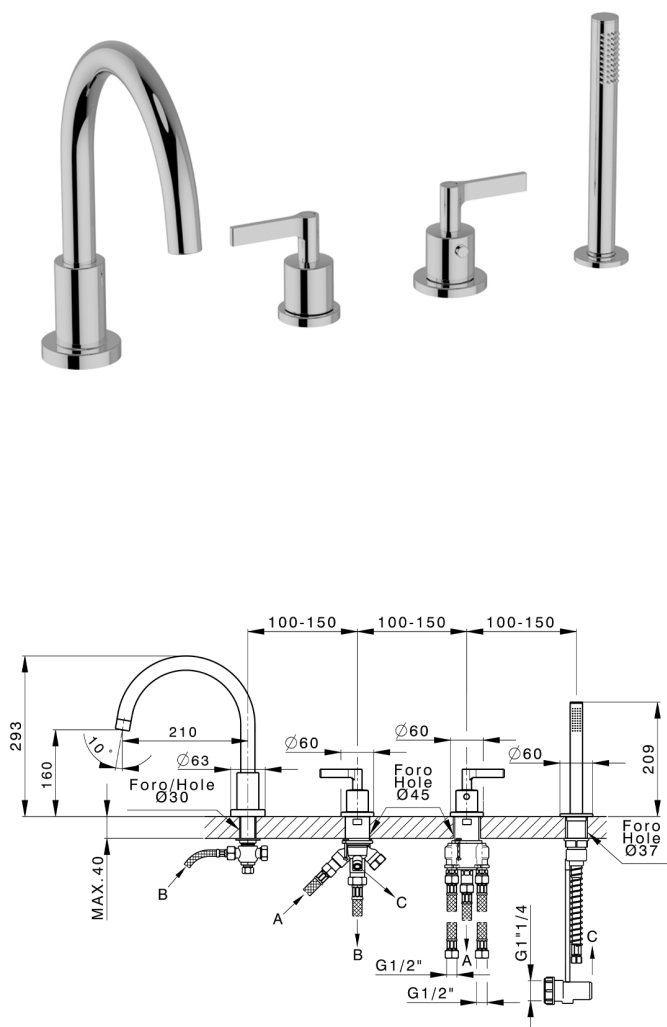

Miscelatore termostatico bordo vasca 4 fori GRACE

MODELLO **GLT76010**

Miscelatore termostatico bordo vasca 4 fori, deviatore 2 uscite, doccetta monogetto D.22,5 mm in Ottone, flessibile estraibile 150 cm

FINITURE DISPONIBILI

- **21** 21 Cromo
- **2F** 2F Nichel Spazzolato
- **2W** 2W Oro Spazzolato
- **5H** 5H Dark Brass Brushed
- **5L** 5L Black Titanium Spazzolato
- **6T** 6T Cromo/Nero Opaco

CARATTERISTICHE

Ricambio Cartuccia **24.04A.PP**

Cartuccia Termostatica Plus P 8X20

2023-07-25