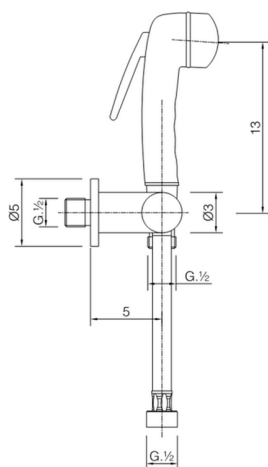

MODELLO **FL007900**

Set doccetta igienica completo, supporto murale con rubinetto da 1/2", doccetta igienica, flex Ottone 120 cm

FINITURE DISPONIBILI

21 21 Cromo

CARATTERISTICHE

Doccetta Igienica **1**

Doccetta igienica