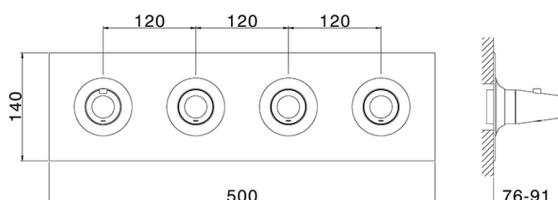

Parte esterna termo doccia incasso 3 funzioni VITA

MODELLO **VI01R300**

Parte esterna termo doccia incasso 3 funzioni, per art.ZA01R300

FINITURE DISPONIBILI

-  **21** 21 Cromo
-  **2Q** 2Q Black Titanium
-  **40** 40 Nero Opaco
-  **4Q** 4Q Bianco Opaco

Parte esterna termo doccia incasso 3 funzioni VITA

VI01R300

<https://www.cisal.it/parte-esterna-termo-doccia-incasso-3-funzioni-vitavi01r300>

Parte incasso termostatico 3 funzioni INCASSO

MODELLO **ZA01R300**