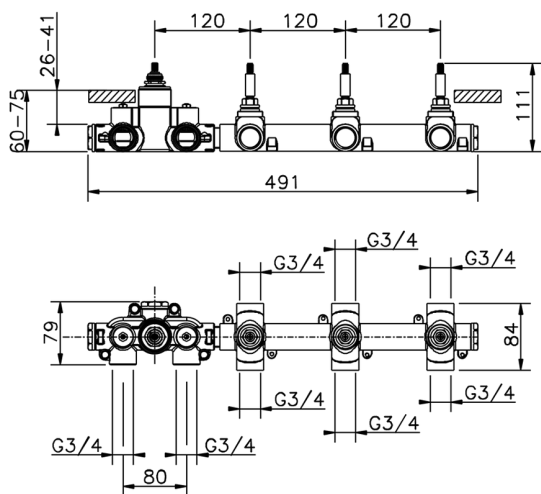

Parte esterna termo doccia incasso 3 funzioni VITA

VI01R300

<https://www.cisal.it/parte-esterna-termo-doccia-incasso-3-funzioni-vitavi01r300>

Parte incasso termostatico 3 funzioni INCASSO

MODELLO **ZA01R300**

Parte incasso termostatico 3 funzioni

FINITURE DISPONIBILI

04 04 Senza Finitura

CARATTERISTICHE

Ricambio Cartuccia **23.51A.HF**

Incasso **1**

Cartuccia Termostatica HF

Termostatico