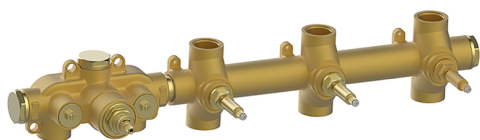

Parte esterna termo doccia incasso 3 funzioni VITA

MODELLO **VI01R300**

Parte esterna termo doccia incasso 3 funzioni, per art.ZA01R300

FINITURE DISPONIBILI

-  **21** 21 Cromo
-  **2Q** 2Q Black Titanium
-  **40** 40 Nero Opaco
-  **4Q** 4Q Bianco Opaco

CARATTERISTICHE

Installazione **Incasso**
Parti Incasso necessarie **ZA01R300**

Termostatico

Il Termostatico Cisal è il tuo personale gestore dell'acqua che ti aiuta a gestire e controllare acqua ed energia senza sprechi.

Parte esterna termo doccia incasso 3 funzioni VITA

VI01R300

<https://www.cisal.it/parte-esterna-termo-doccia-incasso-3-funzioni-vitavi01r300>

Parte incasso termostatico 3 funzioni INCASSO

MODELLO **ZA01R300**

Parte incasso termostatico 3 funzioni

FINITURE DISPONIBILI

04 04 Senza Finitura

CARATTERISTICHE

Ricambio Cartuccia **23.51A.HF**

Incasso **1**

Cartuccia Termostatica HF

Termostatico