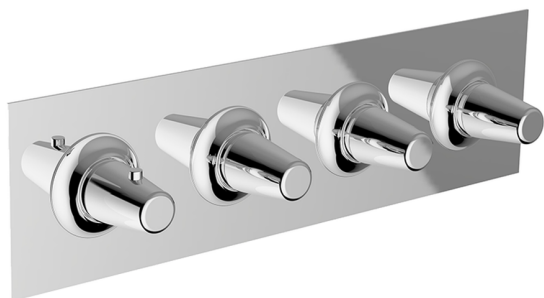

Parte esterna termo doccia incasso 3 funzioni VITA

MODELLO **VI01R300**

Parte esterna termo doccia incasso 3 funzioni, per art.ZA01R300

FINITURE DISPONIBILI

-  **21** 21 Cromo
-  **2Q** 2Q Black Titanium
-  **40** 40 Nero Opaco
-  **4Q** 4Q Bianco Opaco

CARATTERISTICHE

Installazione **Incasso**
Parti Incasso necessarie **ZA01R300**

Termostatico

Il Termostatico Cisal è il tuo personale gestore dell'acqua che ti aiuta a gestire e controllare acqua ed energia senza sprechi.

Parte esterna termo doccia incasso 3 funzioni VITA

VI01R300

<https://www.cisal.it/parte-esterna-termo-doccia-incasso-3-funzioni-vitavi01r300>

Parte incasso termostatico 3 funzioni INCASSO

MODELLO **ZA01R300**

Parte incasso termostatico 3 funzioni

FINITURE DISPONIBILI

04 04 Senza Finitura

CARATTERISTICHE

Ricambio Cartuccia **23.51A.HF**

Incasso **1**

Cartuccia Termostatica HF

Termostatico