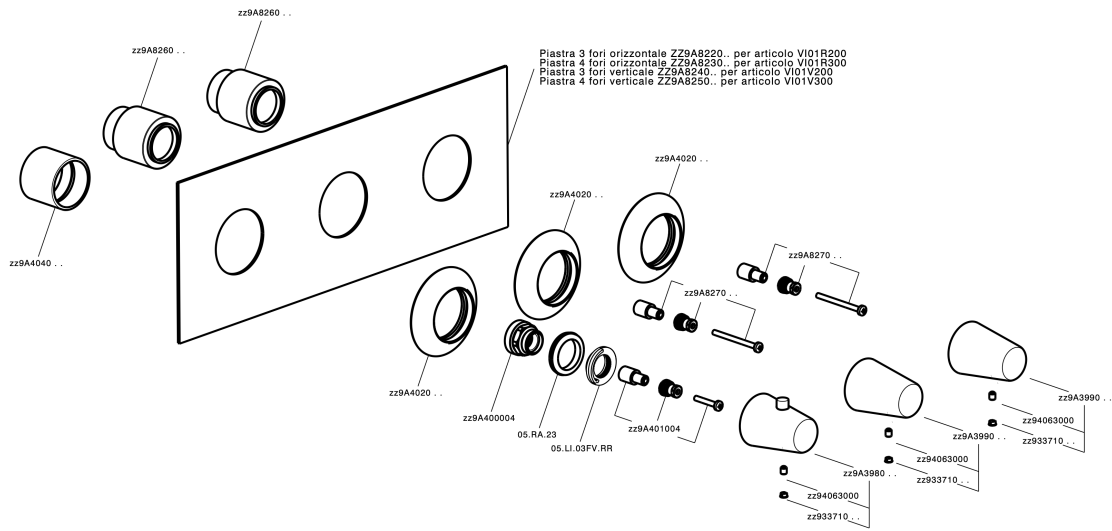

Parte esterna termo doccia incasso 3 funzioni VITA

MODELLO **VI01R300**

Parte esterna termo doccia incasso 3 funzioni, per art.ZA01R300

FINITURE DISPONIBILI

-  **21** 21 Cromo
-  **2Q** 2Q Black Titanium
-  **40** 40 Nero Opaco
-  **4Q** 4Q Bianco Opaco

CARATTERISTICHE

Installazione **Incasso**
Parti Incasso necessarie **ZA01R300**

Termostatico

Il Termostatico Cisal è il tuo personale gestore dell'acqua che ti aiuta a gestire e controllare acqua ed energia senza sprechi.

Parte esterna termo doccia incasso 3 funzioni VITA

VI01R300

<https://www.cisal.it/parte-esterna-termo-doccia-incasso-3-funzioni-vitavi01r300>

Parte incasso termostatico 3 funzioni INCASSO

MODELLO **ZA01R300**