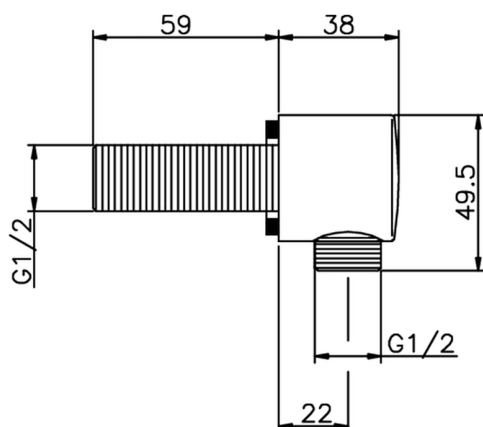

## Preso d'acqua SHOWER

MODELLO **DS017320**

Preso d'acqua

FINITURE DISPONIBILI

-  **21** 21 Cromo
-  **2B** 2B Nichel Lucido
-  **40** 40 Nero Opaco
-  **4Q** 4Q Bianco Opaco

CARATTERISTICHE

2023-08-22