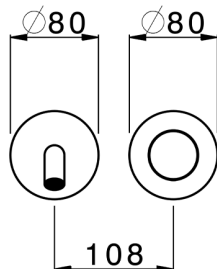

Parte esterna monocomando lavabo a parete X32

MODELLO **X1005511**

Parte esterna monocomando lavabo a parete, senza parte incasso, bocca L.250 mm, per art. Easy-Box ZA002450-ZA025510, Inox AISI 316L

FINITURE DISPONIBILI

-  **5H** 5H Dark Brass Brushed
-  **5L** 5L Black Titanium Spazzolato
-  **5N** 5N Oro Rosa Spazzolato
-  **D1** D1 Inox Spazzolato

CARATTERISTICHE

Installazione **Incasso**
Parti Incasso necessarie **ZA002450**

Parte esterna monocomando lavabo a parete X32

X1005511

<https://www.cisal.it/parte-esterna-monocomando-lavabo-a-parete-x32x1005511>

2023-07-24