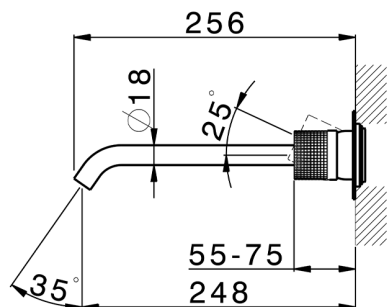

Parte esterna monocomando lavabo a parete X32

MODELLO **X1005511**

Parte esterna monocomando lavabo a parete, senza parte incasso, bocca L.250 mm, per art. Easy-Box ZA002450-ZA025510, Inox AISI 316L

FINITURE DISPONIBILI

-  **5H** 5H Dark Brass Brushed
-  **5L** 5L Black Titanium Spazzolato
-  **5N** 5N Oro Rosa Spazzolato
-  **D1** D1 Inox Spazzolato

CARATTERISTICHE

Installazione **Incasso**
Parti Incasso necessarie **ZA002450**

Parte esterna monocomando lavabo a parete X32

X1005511

<https://www.cisal.it/parte-esterna-monocomando-lavabo-a-parete-x32x1005511>

2023-07-24