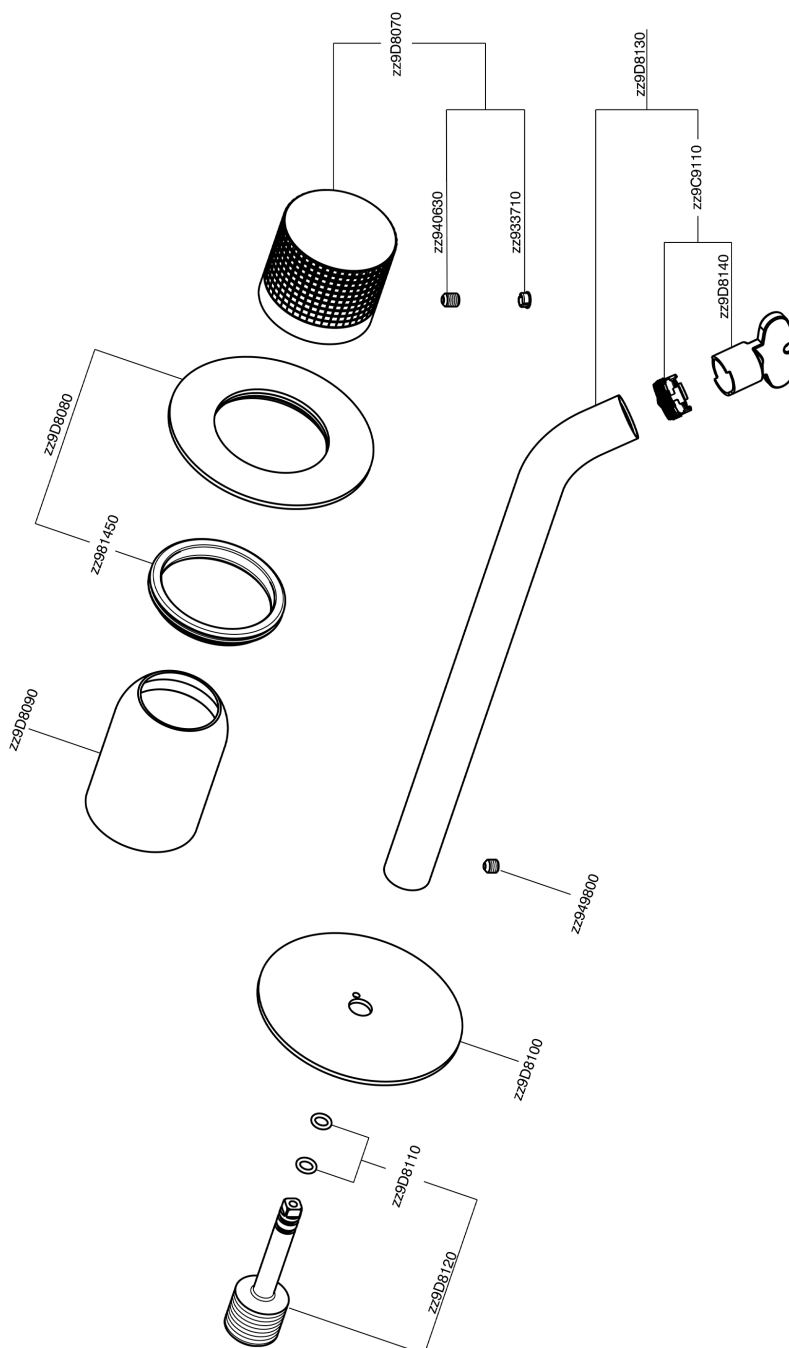

Parte esterna monocomando lavabo a parete X32

MODELLO **X1005511**

Parte esterna monocomando lavabo a parete, senza parte incasso, bocca L.250 mm, per art. Easy-Box ZA002450-ZA025510, Inox AISI 316L

FINITURE DISPONIBILI

-  **5H** 5H Dark Brass Brushed
-  **5L** 5L Black Titanium Spazzolato
-  **5N** 5N Oro Rosa Spazzolato
-  **D1** D1 Inox Spazzolato

CARATTERISTICHE

Installazione **Incasso**
Parti Incasso necessarie **ZA002450**

Parte esterna monocomando lavabo a parete X32

X1005511

<https://www.cisal.it/parte-esterna-monocomando-lavabo-a-parete-x32x1005511>

2023-07-24