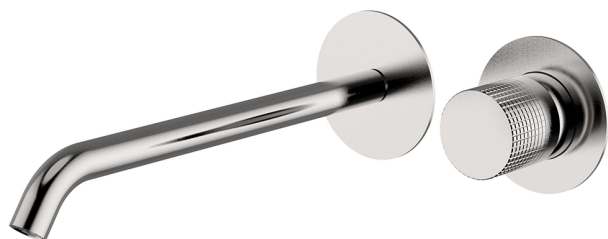

Parte esterna monocomando lavabo a parete X32

MODELLO **X1005511**

Parte esterna monocomando lavabo a parete, senza parte incasso, bocca L.250 mm, per art. Easy-Box ZA002450-ZA025510, Inox AISI 316L

FINITURE DISPONIBILI

-  **5H** 5H Dark Brass Brushed
-  **5L** 5L Black Titanium Spazzolato
-  **5N** 5N Oro Rosa Spazzolato
-  **D1** D1 Inox Spazzolato

CARATTERISTICHE

Installazione **Incasso**
Parti Incasso necessarie **ZA002450**

Parte esterna monocomando lavabo a parete X32

X1005511

<https://www.cisal.it/parte-esterna-monocomando-lavabo-a-parete-x32x1005511>

2023-07-24