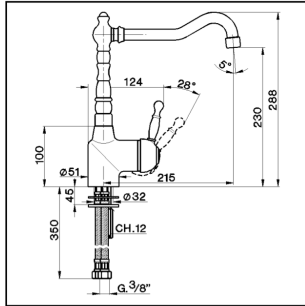

CARATTERISTICHE

Ricambio Cartuccia **ZZ92909000**

Cartuccia Monocomando 43 mm

Miscelatore monocomando livello ARCANA ROYAL

cisal

AY 00253

- **Monocomando livello**
- **Single lever sink mixer**
- **Einhand-Spültischbatterie**
- **Mitigeur évier**

NR.	DESCRIZIONE DESCRIPTION BESCHREIBUNG DESCRIPTION	N. CODICE CODE NO. WERKSNR. NR. CODE	NR.	DESCRIZIONE DESCRIPTION BESCHREIBUNG DESCRIPTION	N. CODICE CODE NO. WERKSNR. NR. CODE	NR.	DESCRIZIONE DESCRIPTION BESCHREIBUNG DESCRIPTION	N. CODICE CODE NO. WERKSNR. NR. CODE
1	Canna alta "RE" per monocomando Spout "RE" for single lever mixer Auslauf-Rohr-U-"RE" 1/EHM Bec "RE" pour mitigeur	ZZ 93027 0	5	Leva monocomando "AY" Lever "AY" Hebel "AY" Levier "AY"	ZZ 90370 0			
1-1	Aeratore M.22x1 IA Cascade Mousseur M.22x1 IA Cascade Perlator M.22x1 IA Cascade Mousseur M.22x1 IA Cascade	ZZ 93345 0	5-1	Placchetta per leva "AY" Cap for lever "AY" Abdeckkappe 1/Hebel "AY" Plaquelette levier "AY"	ZZ 93048 0			
1-2	Cartuccia per aeratore M. 22x1 Cascade Mousseur cartridge M.22x1 Cascade Kart. 1/Perlator M.22x1 Cascade Cartouche x mousseur M.22x1 Cascade	ZZ 93339 0	5-2	Vite M.4,5x15 tb. tc. Screw M.4,5x15 Schraube M.4,5x15 Vis M.4,5x15	ZZ 92641 0			
2	Cartuccia monocomando piccola Mixing valve - small size Kartusche Cartouche mitigeurs	ZZ 92909 0	6	Set installazione monocomando monotoro Installation set single hole Befestigungsset Set installation	ZZ 92851 0			
3	Calotta bloccaggio cartuccia piccola Nut for mixing valve-small Mutter 1/Kartusche Ecrou pour cartouche	ZZ 92603 0	6-1	Guarnizione fibra 3/8" Gasket rubber 3/8" Fiberdichtung 3/8" Joint en fibre 3/8"	ZZ 92696 0			
4	Copricartuccia con ideogrammi Escalcheon cartridge with ideogram Abdeckkappe mit Ideogramm Couvre-cartouche avec ideogramme	ZZ 92716 0	7	Flessibile M.11x1 3/8" F.L.380 Flex M.11x1 3/8" L.380 Anschlussschlauch M.11x1 3/8" L.380 Flex M.11x1 3/8" L.380	ZZ 92804 0			