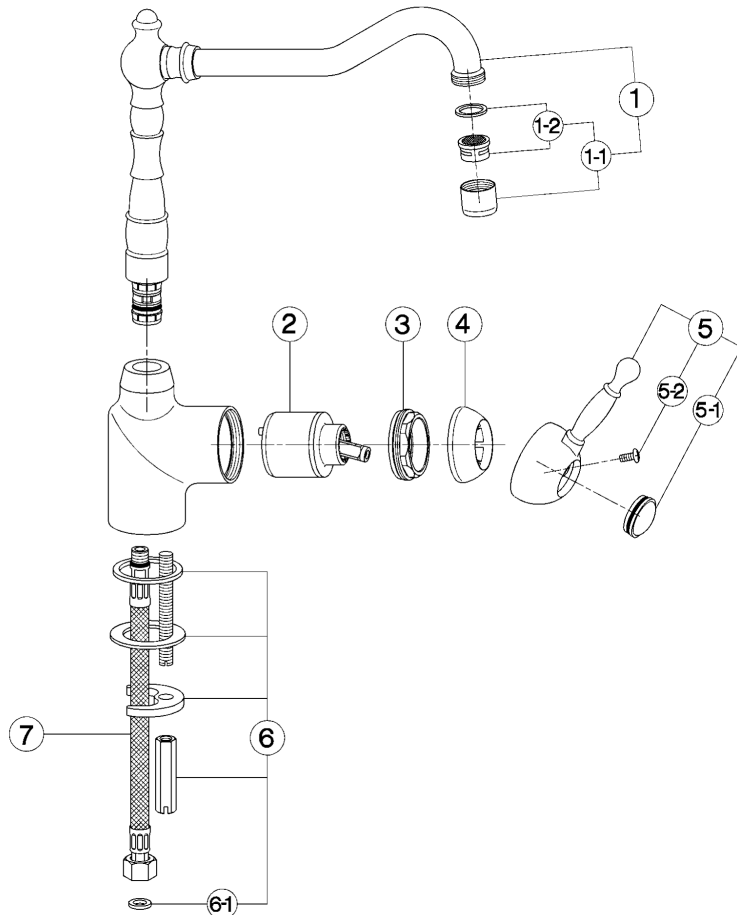

CARATTERISTICHE

Ricambio Cartuccia **ZZ92909000**

Cartuccia Monocomando 43 mm

Miscelatore monocomando livello ARCANA ROYAL

cisal

AY 00253

- **Monocomando livello**
- **Single lever sink mixer**
- **Einhand-Spültischbatterie**
- **Mitigeur évier**

NR.	DESCRIZIONE DESCRIPTION BESCHREIBUNG DESCRIPTION	N. CODICE CODE NO. WERKSNR. NR. CODE	NR.	DESCRIZIONE DESCRIPTION BESCHREIBUNG DESCRIPTION	N. CODICE CODE NO. WERKSNR. NR. CODE	NR.	DESCRIZIONE DESCRIPTION BESCHREIBUNG DESCRIPTION	N. CODICE CODE NO. WERKSNR. NR. CODE
1	Canna alta "RE" per monocomando Spout "RE" for single lever mixer Auslauf-Rohr-U-"RE" 1/EHM Bec "RE" pour mitigeur	ZZ 93027 0	5	Leva monocomando "AY" Lever "AY" Hebel "AY" Levier "AY"	ZZ 90370 0			
1-1	Aeratore M.22x1 IA Cascade Mousseur M.22x1 IA Cascade Perlator M.22x1 IA Cascade Mousseur M.22x1 IA Cascade	ZZ 93345 0	5-1	Placchetta per leva "AY" Cap for lever "AY" Abdeckkappe 1/Hebel "AY" Plaquelette levier "AY"	ZZ 93048 0			
1-2	Cartuccia per aeratore M. 22x1 Cascade Mousseur cartridge M.22x1 Cascade Kart. 1/Perlator M.22x1 Cascade Cartouche x mousseur M.22x1 Cascade	ZZ 93339 0	5-2	Vite M.4,5x15 tb. tc. Screw M.4,5x15 Schraube M.4,5x15 Vis M.4,5x15	ZZ 92641 0			
2	Cartuccia monocomando piccola Mixing valve - small size Kartusche Cartouche mitigeurs	ZZ 92909 0	6	Set installazione monocomando monotoro Installation set single hole Befestigungsset Set installation	ZZ 92851 0			
3	Calotta bloccaggio cartuccia piccola Nut for mixing valve-small Mutter 1/Kartusche Ecrou pour cartouche	ZZ 92603 0	6-1	Guarnizione fibra 3/8" Gasket rubber 3/8" Fiberdichtung 3/8" Joint en fibre 3/8"	ZZ 92696 0			
4	Copricartuccia con ideogrammi Escalcheon cartridge with ideogram Abdeckkappe mit Ideogramm Couvre-cartouche avec ideogramme	ZZ 92716 0	7	Flessibile M.11x1 3/8" F.L.380 Flex M.11x1 3/8" L.380 Anschlussschlauch M.11x1 3/8" L.380 Flex M.11x1 3/8" L.380	ZZ 92804 0			