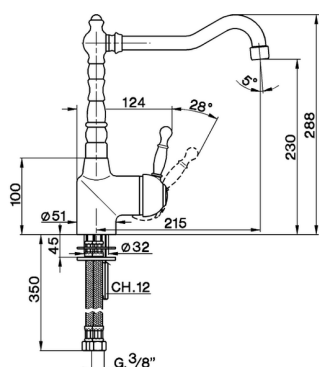

Miscelatore monocomando lavello ARCANA ROYAL

MODELLO **AY002530**

Miscelatore monocomando lavello, bocca girevole, flex inox G.3/8"

FINITURE DISPONIBILI

-  **21** 21 Cromo
-  **24** 24 Oro
-  **26** 26 Vecchio Rame
-  **27** 27 Vecchio Bronzo
-  **2A** 2A Nichel Satinato Spazzolato
-  **74** 74 Cromo/Oro

CARATTERISTICHE

Ricambio Cartuccia **ZZ92909000**

Cartuccia Monocomando 43 mm

Miscelatore monocomando livello ARCANA ROYAL

cisal

AY 00253

- **Monocomando livello**
- **Single lever sink mixer**
- **Einhand-Spültischbatterie**
- **Mitigeur évier**