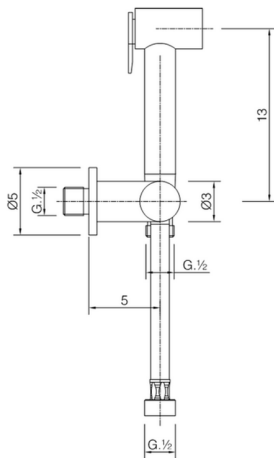

2023-08-22