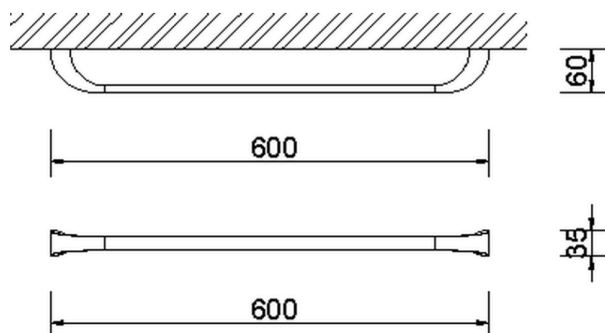

## Porta salviette ACCESSORI BAGNO

MODELLO **AE090102**

Porta salviette

FINITURE DISPONIBILI

CARATTERISTICHE

2023-08-23