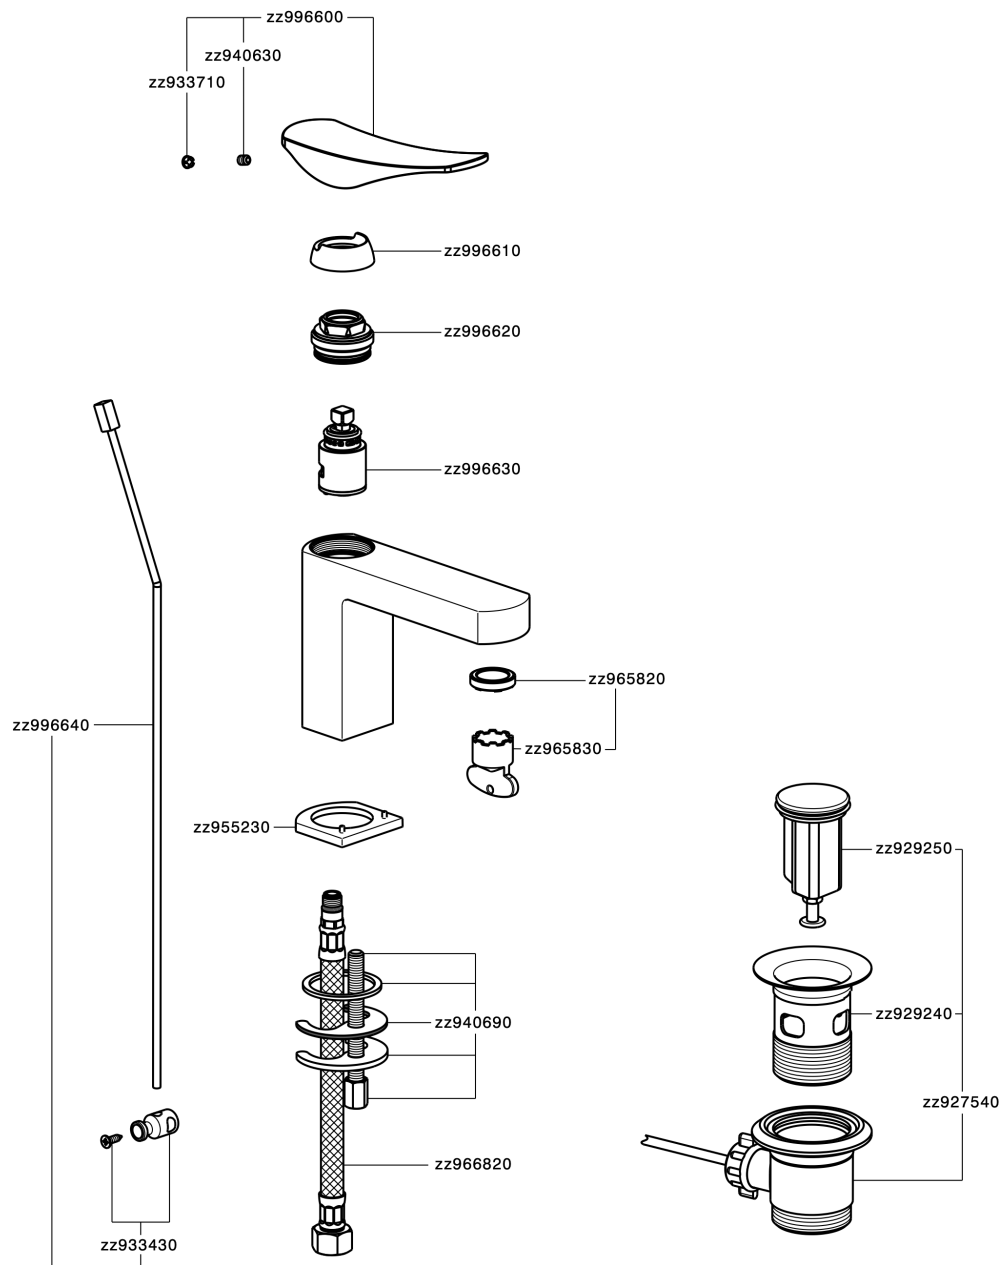

Miscelatore monocomando lavabo ROADSTER ACCENT

MODELLO **RA000510**

Miscelatore monocomando lavabo, con scarico automatico 1"1/4, flex inox G.3/8"

FINITURE DISPONIBILI

-  **21** 21 Cromo
-  **2B** 2B Nichel Lucido
-  **2F** 2F Nichel Spazzolato
-  **2Q** 2Q Black Titanium
-  **40** 40 Nero Opaco
-  **4Q** 4Q Bianco Opaco

CARATTERISTICHE

Ricambio Cartuccia **ZZ99663000**

Cartuccia Monocomando 25 mm

Miscelatore monocomando lavabo ROADSTER ACCENT

RA000510

<https://www.cisal.it/miscelatore-monocomando-lavabo-roadster-accentra000510>