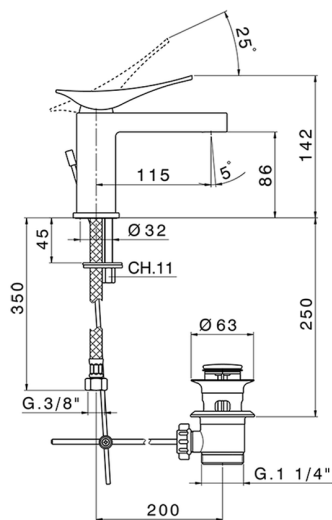

Miscelatore monocomando lavabo ROADSTER ACCENT

MODELLO **RA000510**

Miscelatore monocomando lavabo, con scarico automatico 1"1/4, flex inox G.3/8"

FINITURE DISPONIBILI

-  **21** 21 Cromo
-  **2B** 2B Nichel Lucido
-  **2F** 2F Nichel Spazzolato
-  **2Q** 2Q Black Titanium
-  **40** 40 Nero Opaco
-  **4Q** 4Q Bianco Opaco

CARATTERISTICHE

Ricambio Cartuccia **ZZ99663000**

Cartuccia Monocomando 25 mm

Miscelatore monocomando lavabo ROADSTER ACCENT

RA000510

<https://www.cisal.it/miscelatore-monocomando-lavabo-roadster-accentra000510>