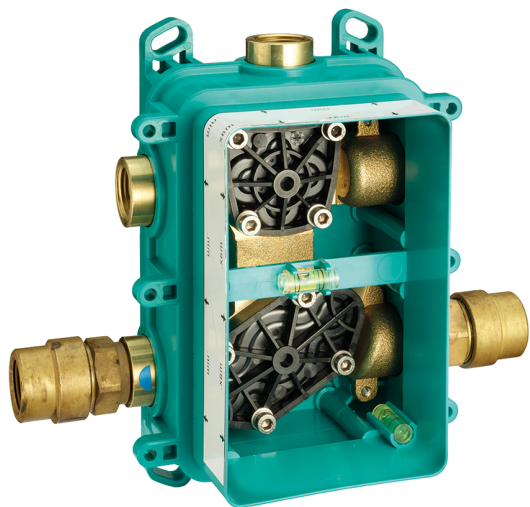

One-Box Universale per incasso ONE BOX

MODELLO **ZA00B031**

One-Box Universale per incasso, per termostatico o monocomando 1, 2 o 3 uscite, senza parte esterna, con silenziosi, con guarnizione per sigillatura

FINITURE DISPONIBILI

04 04 Senza Finitura

CARATTERISTICHE

Incasso **1**

Termostatico

Il Termostatico Cisal è il tuo personale gestore dell'acqua che ti aiuta a gestire e controllare acqua ed energia senza sprechi.