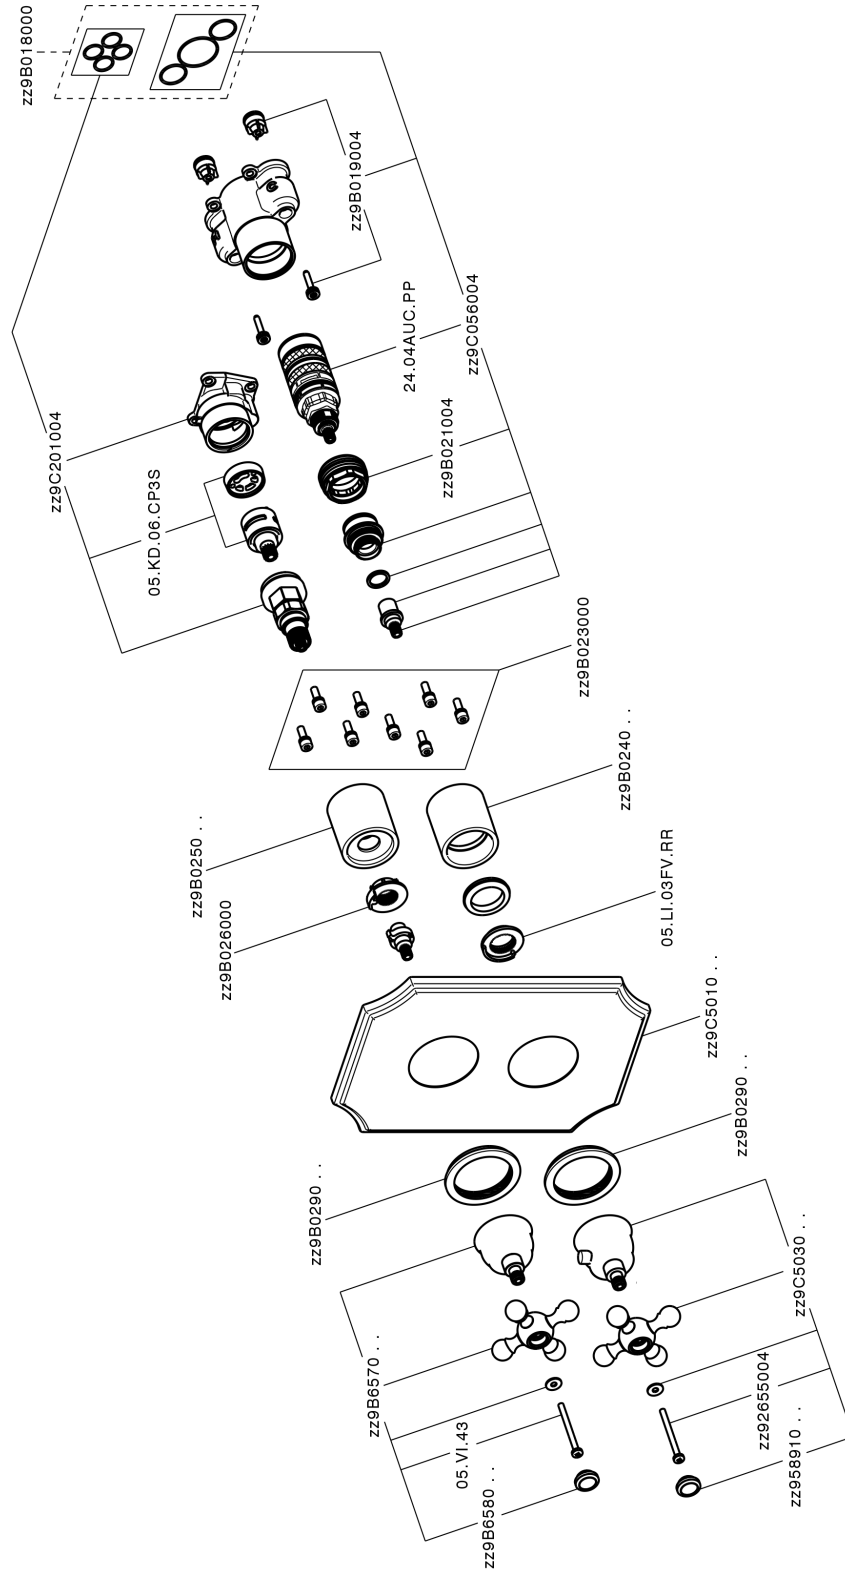

Completo Termostatico per One-Box ARCANA CERAMIC

MODELLO **AC0BT030**

Completo Termostatico per One-Box, con deviasstop 1-2-3 uscite, profondità minima di installazione 67 mm, senza parte incasso, per art. ZA00B030-ZA00B031

FINITURE DISPONIBILI

-  **21** 21 Cromo
-  **24** 24 Oro
-  **26** 26 Vecchio Rame
-  **27** 27 Vecchio Bronzo
-  **2A** 2A Nichel Satinato Spazzolato
-  **74** 74 Cromo/Oro

CARATTERISTICHE

Ricambio Cartuccia **24.04A.PP**

Cartuccia Termostatica Plus P 8X20

Installazione **Incasso**

Parti Incasso necessarie **ZA00B031**

ZA00B030

Termostatico

Il Termostatico Cisal è il tuo personale gestore dell'acqua che ti aiuta a gestire e controllare acqua ed energia senza sprechi.

Completo Termostatico per One-Box ARCANA CERAMIC

AC0BT030

<https://www.cisal.it/completo-termostatico-per-one-box-arcana-ceramicac0bt030>

One-Box Universale per incasso ONE BOX

MODELLO **ZA00B031**

One-Box Universale per incasso, per termostatico o monocomando 1, 2 o 3 uscite, senza parte esterna, con silenziosi, con guarnizione per sigillatura