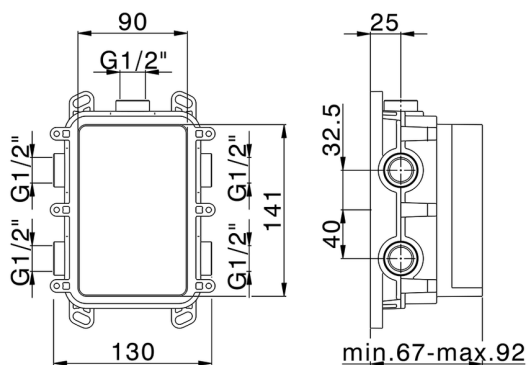

Termostatico

Il Termostatico Cisal è il tuo personale gestore dell'acqua che ti aiuta a gestire e controllare acqua ed energia senza sprechi.

2023-08-20