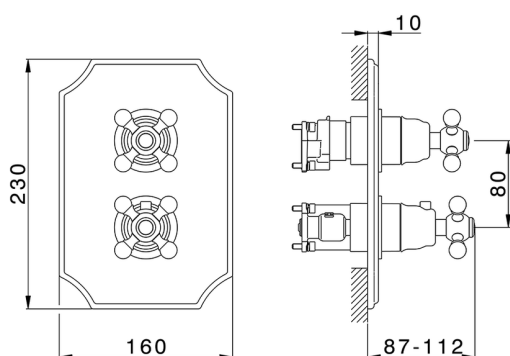

Completo Termostatico per One-Box ARCANA CERAMIC

MODELLO **AC0BT030**

Completo Termostatico per One-Box, con deviasstop 1-2-3 uscite, profondità minima di installazione 67 mm, senza parte incasso, per art. ZA00B030-ZA00B031

FINITURE DISPONIBILI

-  **21** 21 Cromo
-  **24** 24 Oro
-  **26** 26 Vecchio Rame
-  **27** 27 Vecchio Bronzo
-  **2A** 2A Nichel Satinato Spazzolato
-  **74** 74 Cromo/Oro

CARATTERISTICHE

Ricambio Cartuccia **24.04A.PP**