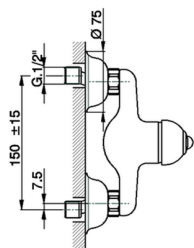

Miscelatore monocomando doccia ARCANA EMPRESS

MODELLO **EM000441**

Miscelatore monocomando doccia, senza completo doccia, attacco per flessibile 1/2" M

FINITURE DISPONIBILI

-  **21** 21 Cromo
-  **24** 24 Oro
-  **26** 26 Vecchio Rame
-  **27** 27 Vecchio Bronzo
-  **2A** 2A Nichel Satinato Spazzolato
-  **74** 74 Cromo/Oro

CARATTERISTICHE

Ricambio Cartuccia **ZZ92909000**

Cartuccia Monocomando 43 mm

2023-08-21