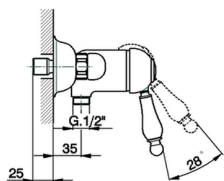

Miscelatore monocomando doccia ARCANA EMPRESS

MODELLO **EM000441**

Miscelatore monocomando doccia, senza completo doccia, attacco per flessibile 1/2" M

FINITURE DISPONIBILI

-  **21** 21 Cromo
-  **24** 24 Oro
-  **26** 26 Vecchio Rame
-  **27** 27 Vecchio Bronzo
-  **2A** 2A Nichel Satinato Spazzolato
-  **74** 74 Cromo/Oro

CARATTERISTICHE

Ricambio Cartuccia **ZZ92909000**

Cartuccia Monocomando 43 mm

2023-08-21