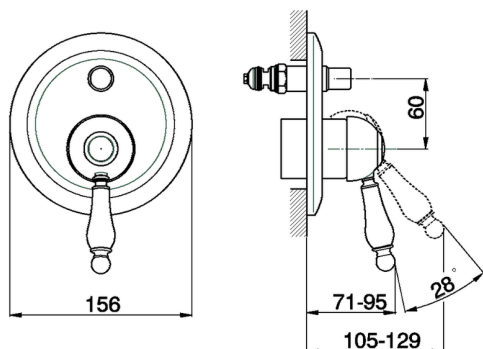

Parte esterna monocomando vasca-doccia incasso ARCANA EMPRESS

MODELLO **EM002100**

Parte esterna monocomando vasca-doccia incasso,deviatore automatico 2 uscite,senza parte incasso,per art.ZA002210

FINITURE DISPONIBILI

-  **21** 21 Cromo
-  **24** 24 Oro
-  **26** 26 Vecchio Rame
-  **27** 27 Vecchio Bronzo
-  **2A** 2A Nichel Satinato Spazzolato
-  **74** 74 Cromo/Oro

CARATTERISTICHE

Installazione **Incasso**
 Parti Incasso necessarie **ZA002210**

Parte incasso monocomando vasca-doccia INCASSO

MODELLO **ZA002210**

Parte incasso monocomando vasca-doccia,deviatore
2 uscite 1/2" e 3/4",senza parte esterna

FINITURE DISPONIBILI

04 04 Senza Finitura

CARATTERISTICHE

Ricambio Cartuccia **ZZ92909000**

Incasso **1**

Cartuccia Monocomando 43 mm

2023-08-21