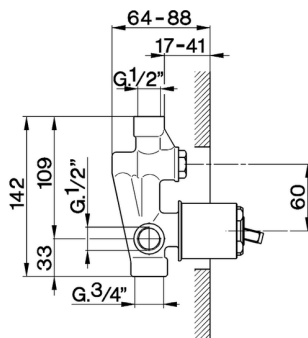

Parte incasso monocomando vasca-doccia INCASSO

MODELLO **ZA002210**

Parte incasso monocomando vasca-doccia,deviatore
2 uscite 1/2" e 3/4",senza parte esterna

FINITURE DISPONIBILI

04 04 Senza Finitura

CARATTERISTICHE

Ricambio Cartuccia **ZZ92909000**

Incasso **1**

Cartuccia Monocomando 43 mm

2023-08-21