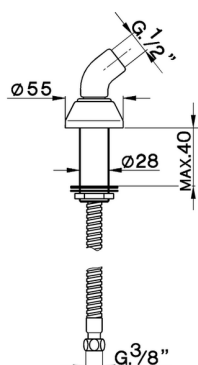

## Supporto doccetta bordo vasca SHOWER

MODELLO **DS000950**

Supporto doccetta bordo vasca

FINITURE DISPONIBILI

CARATTERISTICHE

2023-08-22