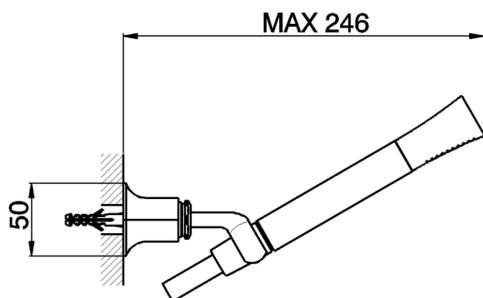

2023-08-22